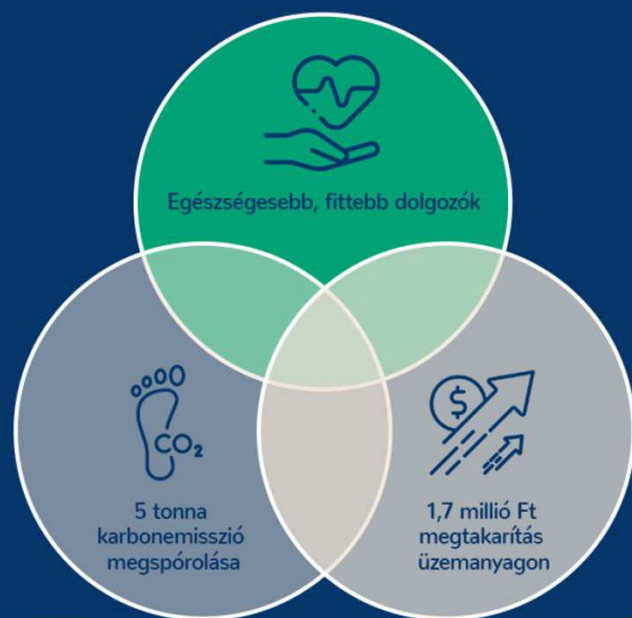

hellovelo

Elektromos kerékpár
flottakezelés

 www.hellovelo.energy

 +36 30 256 9990

hellovelo

66%:
< 8 km

25 km/h
Elektromos rásegítés

- ✓ Emelkedők
- ✓ Távolság
- ✓ Ellenzél

Ügyfél tapasztalat:
50 db kerékpár -> 1 év: 42.000 km

hellovelo

PEOPLE

PLANET

PROFIT

„Elektromos kerékpárflotta szolgáltatásunkat választva a vállalatok a jövőbe fektetnek:

nemcsak aktívan tesznek a környezetvédelemért,