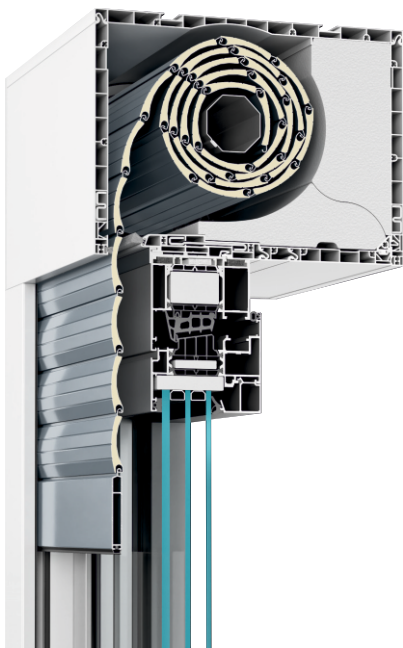

A redőnypáncél készülhet minőségi alumíniumlemezből gyártott, poliuretán habbal kitöltött profilokból, amelyek kopásállóbbak és jobban ellenállnak az időjárás hatásainak, vagy műanyag profilokból.

Az APH egy rendkívül fejlett, ráépíthető redőnyrendszer, amit mindenképp azért hoztak létre, hogy javítsa az épület energiahatékonytását.

Hasonlóan, mint az AP rendszer esetében, a redőnytok közvetlenül az ablakkeretre van ráültetve, ennek megfelelően megválasztott adaptációs profil használatával. Az Isa-Red ajánlatában több változat érhető el, amelyek 90%-ban a piacon kapható profilokhoz vannak igazítva. Az APH rendszert a hőszigetelésbe történő teljes beépítésre tervezték, aminek köszönhetően a tok észrevétlen eleme marad az épület homlokzatának.

Az AP és az APH rendszerű redőnyök elláthatók a redőnytokba beépített szúnyoghálóval is. A beépítésük a „bepattintós” technológiának köszönhetően nagyon gyors és egyszerű.

Az Isa-Red belsejtokos redőnyök különleges előnye, hogy végső beszerelése előtt ki lehet választani, hogy a szerelőfedél a tok alján vagy előlapján legyen-e. Ez lehetővé teszi a megfelelő szervíz hozzáférést az elektromos motor meghibásodása esetén, vagy ha ki kell cserélni a redőnypáncélt.

Isa-Red Ráépítős rendszerek

AP és AP+SZ (szúnyoghálós változat)