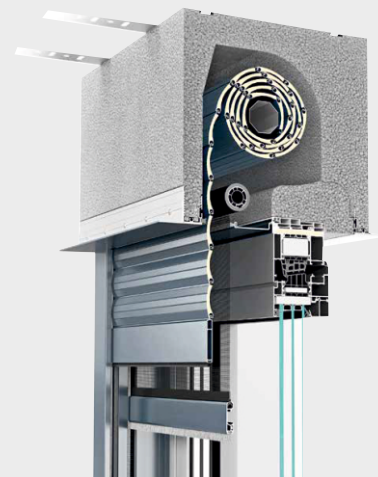

ISA-RED

ÁRNYÉKOLÓK

megbízhatóság és esztétika

a legújabb generációs konstrukció

biztonság és komfort

BELSŐ TOKOS REDŐNY RENDSZEREK

A ráépítős rendszer redőnyei az épülő illetve a már meglévő épületek felújítása során rendkívül jól alkalmazhatóak. Gazdag színpalettával rendelkezik kínálatunk, melynek köszönhetően kiváló dekorációs elemet jelentenek, amelyek igazodni tudnak az épület kinézetéhez. Az AP tok kész építési elemet alkot, áthidalóként.

A tok eleje alkalmas bármilyen kiegészítő anyag fogadására, aminek köszönhetően a homlokzat részévé tud válni.

A magas minőségű alumíniumból készült rendszer elemek fokozottan ellenállnak a sűrűlódásnak és az időjárás viszontagságainak. Ezen felül hatásos védelmet nyújt a nem kívánt vendégek ellen, továbbá jó hang és hőszigetelő képességgel rendelkeznek.

A redőnytől függetlenül működő szűnyogháló rendszer alkalmazása további védelmet nyújt a rovarok ellen, egyidejűleg a fény és a friss levegő beengedése mellett.