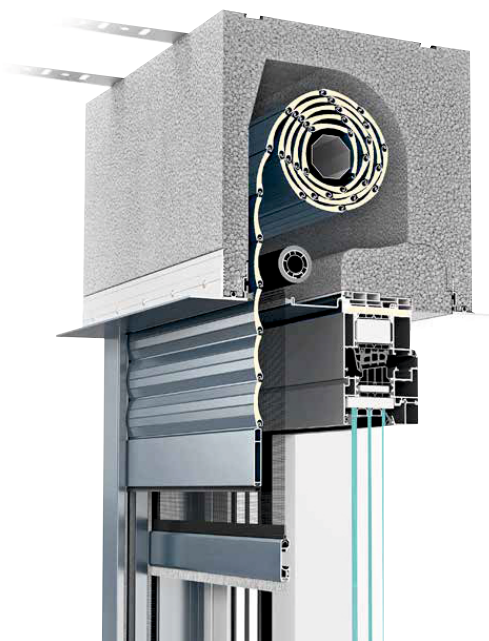

Isa-Red Áthidaló rendszerek

APH és APH+SZ (szúnyoghálós változat)