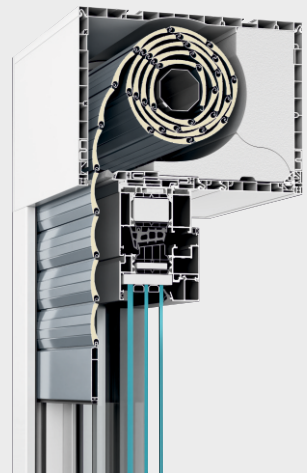

ISA-RED

ÁRNYÉKOLÓK

megbízhatóság és esztétika

a legújabb generációs konstrukció

biztonság és komfort

BELSŐ TOKOS REDŐNY RENDSZEREK

A ráépítős rendszer redőnyei az épülő illetve a már meglévő épületek felújítása során rendkívül jól alkalmazhatóak. Gazdag színpalettával rendelkezik kínálatunk, melynek köszönhetően kiváló dekorációs elemet jelentenek, amelyek igazodni tudnak az épület kinézetéhez. Az AP tok kész építési elemet alkot, áthidalóként.

A tok eleje alkalmas bármilyen kiegészítő anyag fogadására, aminek köszönhetően a homlokzat részévé tud válni.

A magas minőségű alumíniumból készült rendszer elemek fokozottan ellenállnak a sűrűlódásnak és az időjárás viszontagságainak. Ezen felül hatásos védelmet nyújt a nem kívánt vendégek ellen, továbbá jó hang és hőszigetelő képességgel rendelkeznek.

A redőnytől függetlenül működő szűnyogháló rendszer alkalmazása további védelmet nyújt a rovarok ellen, egyidejűleg a fény és a friss levegő beengedése mellett.