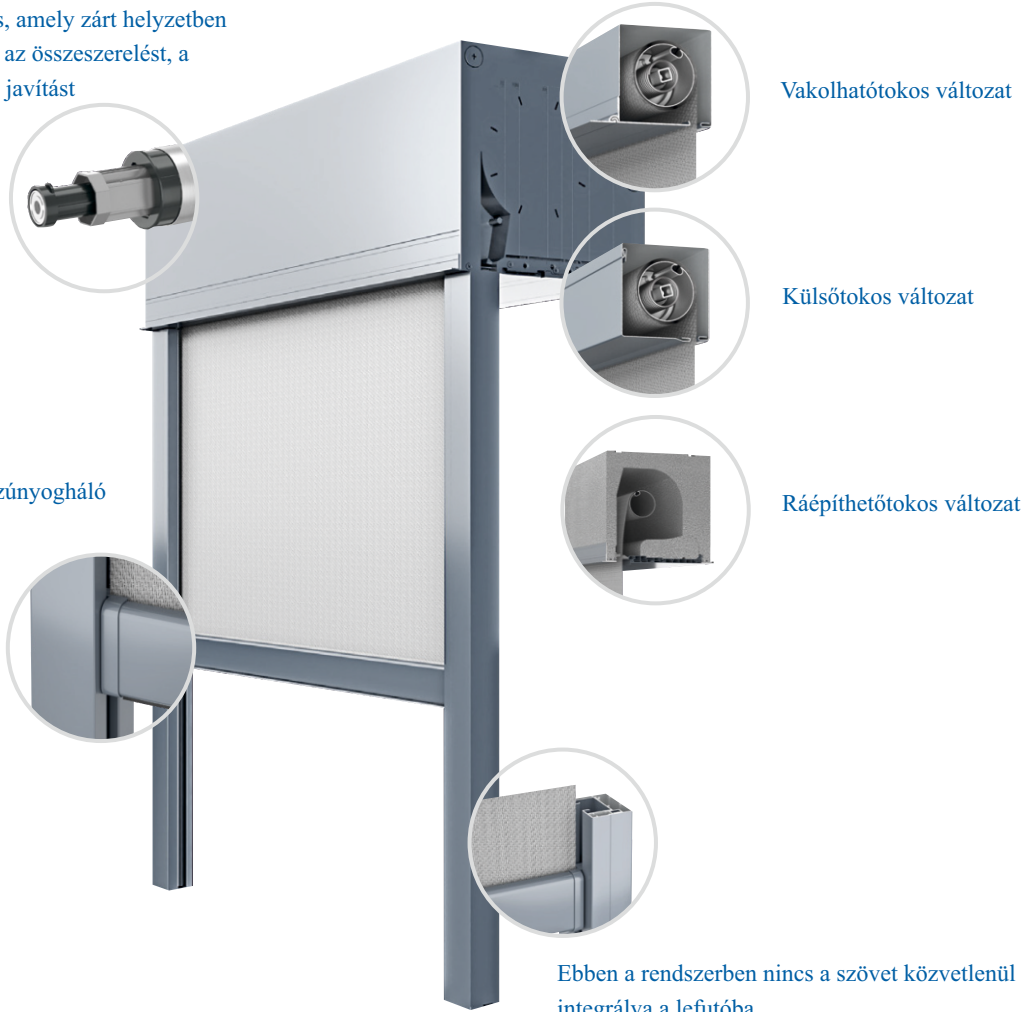

Ez a termék ráépíthető és adaptív változatban kapható. A Roll Standard egyedileg kialakított lefutóval rendelkezik, amely integrálva van a szöveggel és védi a belső teret a rovarok jelenlététől is. A csőtengelyben alkalmazott teleszkópos dugónak köszönhetően, a rendszer összeszerelése és szétszerelése nagyon gyors és egyszerű, ami főként az esetleges szerelések során fontos. Ez a fajta rögzítés használható olyan redőnyök esetében is, amibe 40-es fém csőtengely van beépítve, vagy az adaptereknek köszönhetően az 50-es és 60-as változatokhoz is.

Vakolatotokos változat

Külsőtokos változat

A rendszer egyedi kialakítású lefutóval rendelkezik, amely integrálva van a szöveggel, így az árnyékoló szűnyogháló szerepét is betölti.

ROLL PLUS RENDSZER

Isa-Red Roll Plus rendszer

Teleszkópos dugó megoldás, amely zárt helyzetben reteszelt; megkönnyítve az összeszerelést, a szétszerelést és az esetleges javítást

Az alsó zárólécet a Rolós szűnyogháló egységből vettük át

Ebben a rendszerben nincs a szövet közvetlenül integrálva a lefutóba.

Ebben a rendszerben nincs a szövet közvetlenül integrálva a lefutóval, úgymint a Standard változatnál. Ez a típus vakolható, ráépíthető és adaptív változatban is elérhető az Isa-Red kínálatában. Ezt a megoldást a csőtengelyhez való teleszkópos dugóval is ellátták, amely gyors telepítést és szétszerelést, valamint roncsolás mentes szervizelést tesz lehetővé a szerelők számára. Használható redőnytokokban is, úgy mint a Roll Standard. Nincs lehetőség kézi vezérlés alkalmazására.