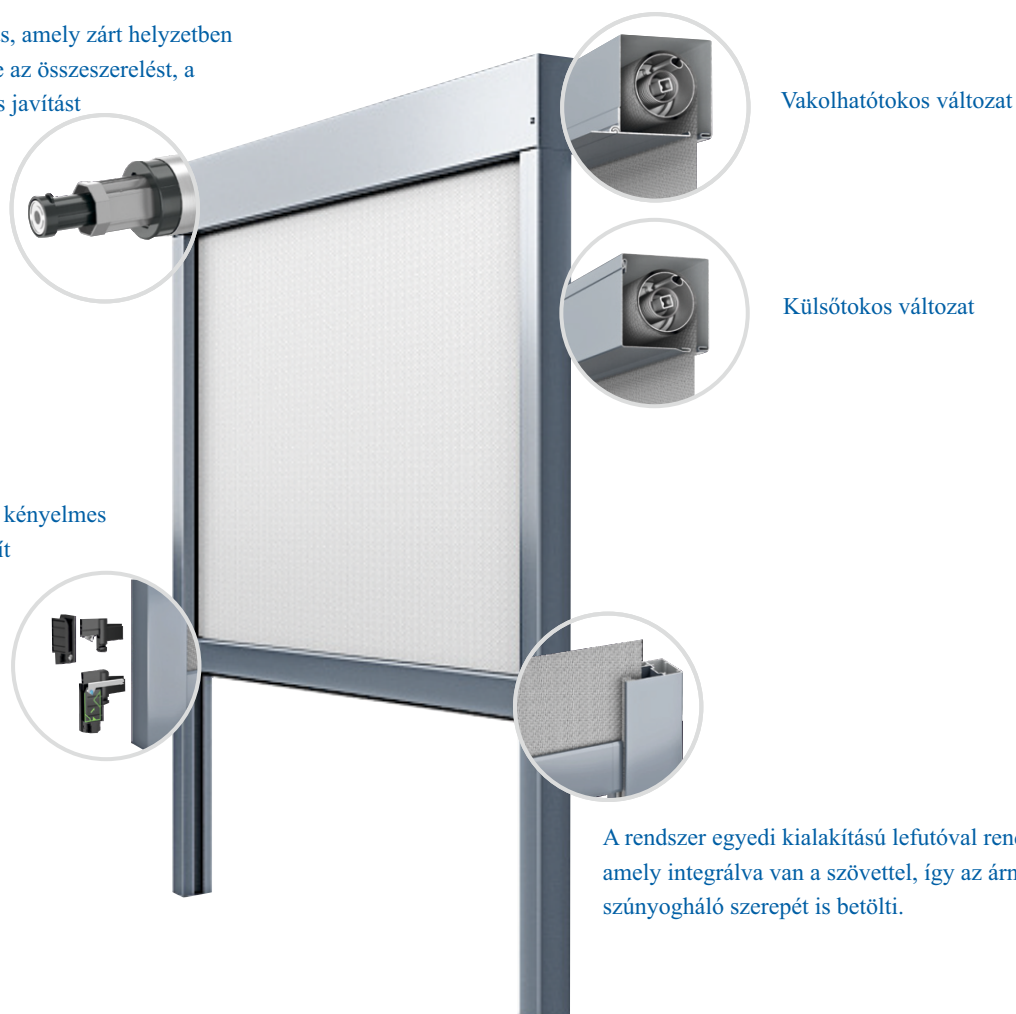

ROLL STANDARD RENDSZER

A Roll Standard egy alacsony költségű megoldás, amelyet kevésbé igényes befektetők számára terveztek. Ez a termék tökéletes az állandó napvédelmet igénylő épületekhez, valamint erkélyekhez, pavilonokhoz és pergolákhoz. Jellemző tulajdonsága a kézi vezérlés rugós rendszerrel. Újdonság a kínálatban az árnyékoló kényelmes nyitását és zárását lehetővé tevő AluClick mechanika, ami miatt a használata rendkívül egyszerű és nem igényel nagy erőfeszítést. Záráskor elég finoman bekattintani az alsó zárólécet.

Ez a termék ráépíthető és adaptív változatban kapható. A Roll Standard egyedileg kialakított lefutóval rendelkezik, amely integrálva van a szöveggel és védi a belső teret a rovarok jelenlététől is. A csőtengelyben alkalmazott teleszkópos dugónak köszönhetően, a rendszer összeszerelése és szétszerelése nagyon gyors és egyszerű, ami főként az esetleges szerelések során fontos. Ez a fajta rögzítés használható olyan redőnyök esetében is, amibe 40-es fém csőtengely van beépítve, vagy az adaptereknek köszönhetően az 50-es és 60-as változatokhoz is.

Maximális mérete 2000 x 2500 mm.

Isa-Red Roll Standard rendszer

Teleszkópos dugó megoldás, amely zárt helyzetben reteszelt; megkönnyítve az összeszerelést, a szétszerelést és az esetleges javítást

Az AluClick mechanizmus kényelmes és egyszerű kezelést biztosít

Vakolatotokos változat

Külsőtokos változat

A rendszer egyedi kialakítású lefutóval rendelkezik, amely integrálva van a szöveggel, így az árnyékoló szűnyogháló szerepét is betölti.