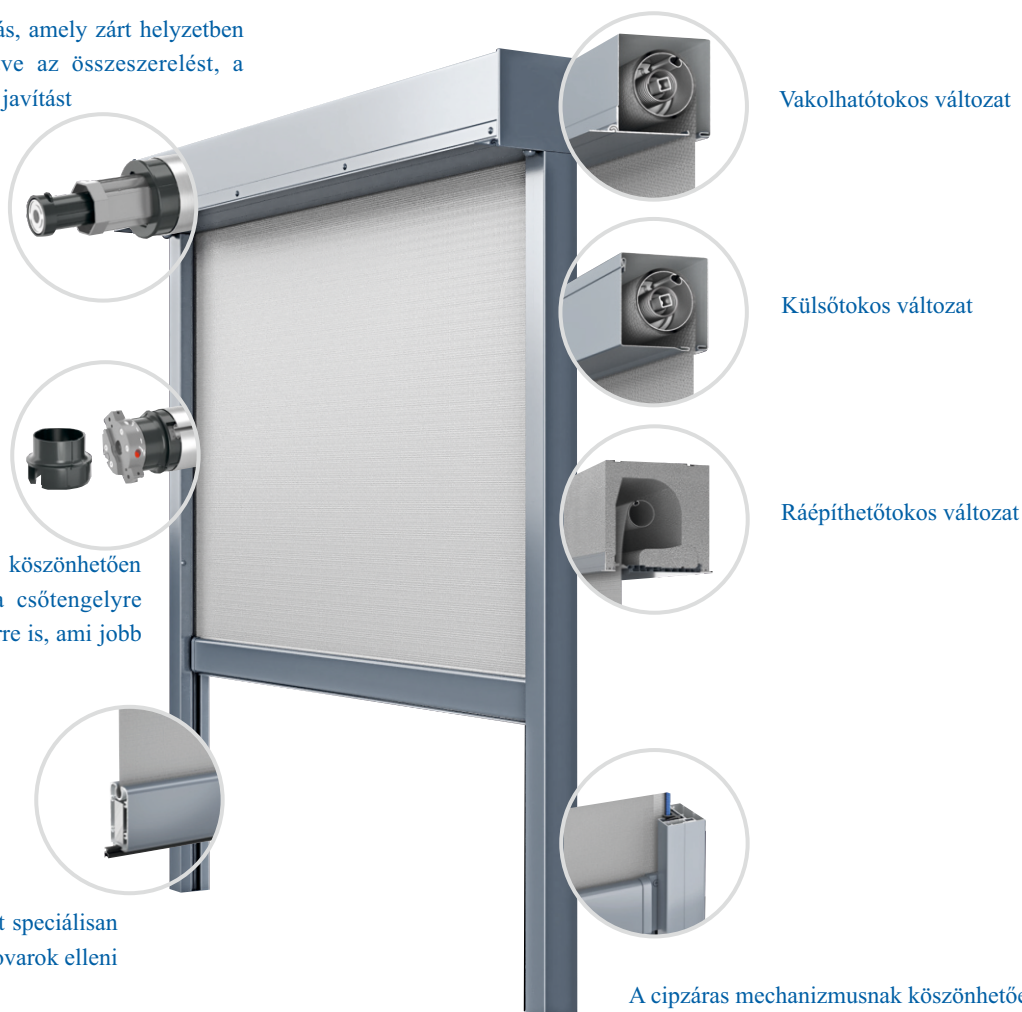

A termék elérhető vakolható- és ráépíthetőtokos, valamint adaptív (külsőtokos) formában is. Az alumíniumból készült szerkezet alkalmazása biztosítja a tartósságot és teherbírást az évekig tartó használat során. Továbbá lehetővé teszi a RAL paletta bármelyik színére való festést. A Roll Prémium teleszkópos dugóval van felszerelve, amely biztosítja az egyszerű és gyors összeszerelést, valamint a rendszer szétszerelését és az akadálymentes hozzáférést szervizeléskor. Nincs lehetőség kézi vezérlés alkalmazására.

Maximális mérete 5000 x 5000 mm.

Isa-Red Roll Prémium rendszer

Teleszkópos dugó megoldás, amely zárt helyzetben reteszelt; megkönnyítve az összeszerelést, a szétszerelést és az esetleges javítást

A jól átgondolt kialakításnak köszönhetően záráskor a szövet nemcsak a csőtengelyre tekeredik fel, hanem az adapterre is, ami jobb tekerceselést biztosít

A záró profilban a tömítés alatt speciálisan kialakított kamra garantálja a rovarok elleni védelmet.

A cipzáras mechanizmusnak köszönhetően közvetlenül integrálható a szövet a lefutóhoz, ami biztosítja a szélállóságot és garantálja a maximális tömítést