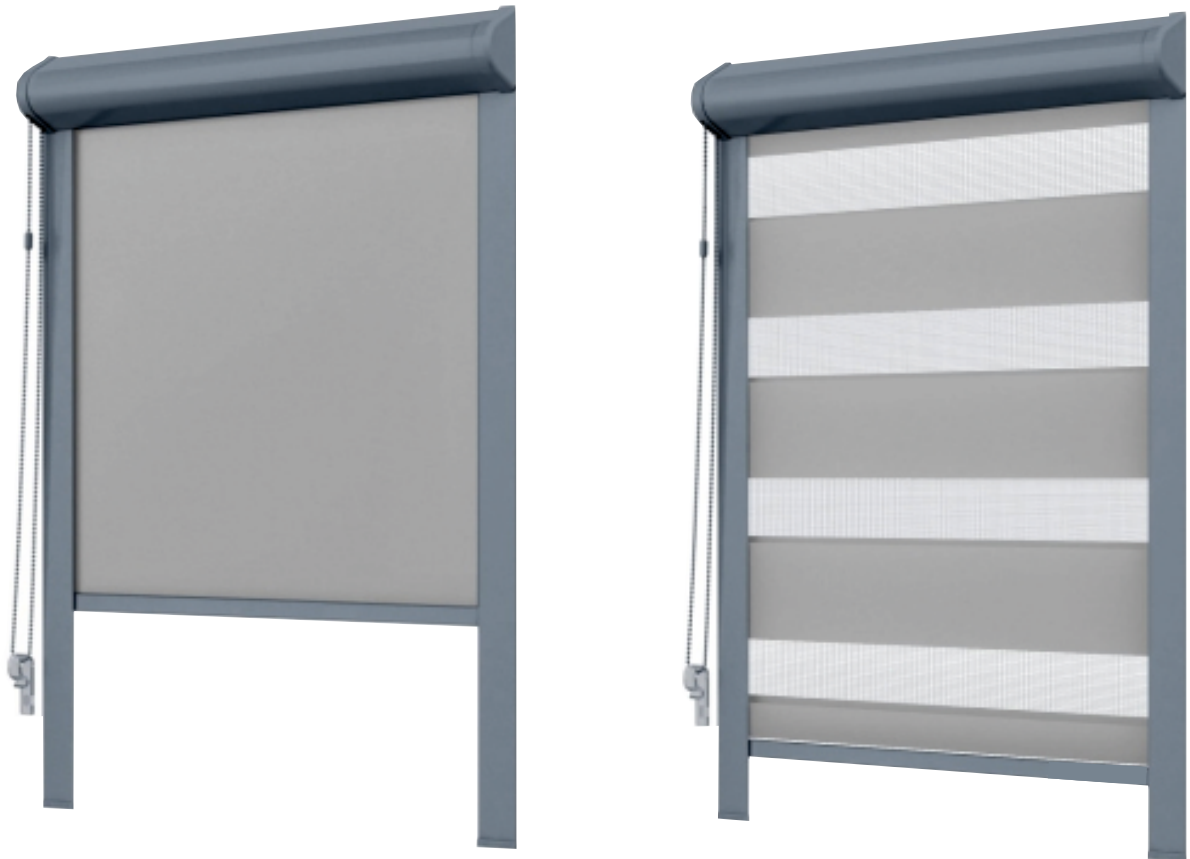

SRT SPACE RENDSZER

Az Isa-Red SRT Space textil roletta rendszer egy klasszikus megoldás, amit azzal a céllal terveztek, hogy különböző rendeltetésű helyiségeket le lehessen sötétíteni. A roletta esztétikus tokja extrudált alumíniumból készült, mely csepp alkú és bepattintható, adaptív profillal van ellátva, ami lehetővé teszi, hogy bármikor roncsolás mentesen fel és le lehessen szerelni. Arra is lehetőség van, hogy a tok végprofiljait csavarok segítségével közvetlenül felcsavarozzák az ablakkeret felületére.

Az SRT Space rendszer úgy van kialakítva, hogy alkalmas az SR típusú szövet alkalmazására is (sávroletta), ami a szerkezetének köszönhetően lehetővé teszi a fény bejutásának igény szerinti szabályozását.

Az Isa-Red SRT Slim textil roletta rendszer egy modern megoldás, ami kitűnően alkalmazható minden belső térben, és eleget tesz a legigényesebb felhasználói igényeknek is. Az elegáns kinézetét a vékony, csepp alakú, extrudált alumíniumból készült tok adja. A tokot a rá tervezett takaró profiloknak köszönhetően, kétoldalú, speciális ragasztószalaggal fel lehet ragasztani, vagy csavarokkal fel lehet szerelni. Elhelyezhető közvetlenül az ablakkeretre vagy a falsíkra.

A SRT Slim rendszer takaró profiljainak köszönhetően kitűnően belesimulnak az ablakkeretbe, így a roletta szerkezete csaknem láthatatlan. A rendszer gyöngyláncos, önfékező mechanikával van ellátva, aminek köszönhetően bármely magasságban meg lehet állítani. A beépítése vagy kicserélése nagyon gyors és egyszerű.