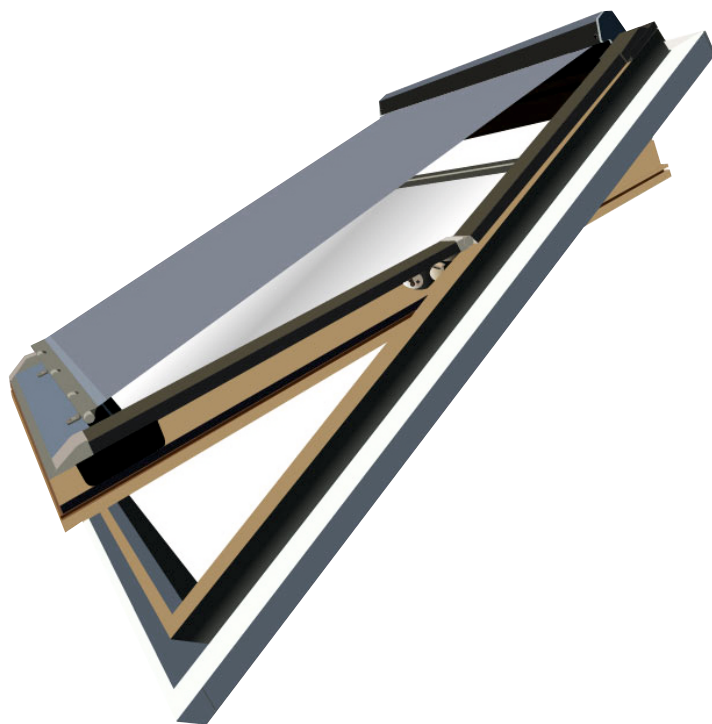

SKY SCREEN RENDSZER

Az Isa-Red Sky Sreen tetőtéri külső roletta rendszer egy modern megoldás, ami kitűnően alkalmazható a leggyakrabban forgalmazott tetőtéri ablakokon. Az elegáns kinézetét a vékony extrudált alumíniumból készült tok adja. A tok, az akasztó fülekkel együtt felcsavarozható az ablakkeretre kívülről. A tokot az ablak keretre, az akasztófüleket pedig az ablakra kell rögzíteni. Ennek köszönhetően tökéletesen illeszkedik a tető vonalához, illetve nyitott ablak állapotban is védi az üveget a textil. Ennek a típusnak nincs lefutója, takaró profilja. Mozgatásához biztosítunk egy húzó kart.

A beépítése vagy kicserélése nagyon gyors és egyszerű. A textil kifejezetten hatékonyan csökkenti a hőmérsékletet a szobában, akár 30%-kal. A Sky Screen külső roletta a legjobb hővédelmet nyújtja, mivel a napsugarat már megfogja mielőtt azok elérnék az ablakot. Az anyaga üvegszálas szövet, ami UV és szennyeződés ellenálló PVC réteggel van bevonva.

Ablak típusok: Velux, Rooflite, Dakstra, Hungvelux, Fakro, Optilight, Okpol, Schindler, Oman, Balio, Roto, Eurolux

Méretek: a roletta méretek igazodnak a gyártói ablakméretekhez.

Isa-Red Sky Screen rendszer