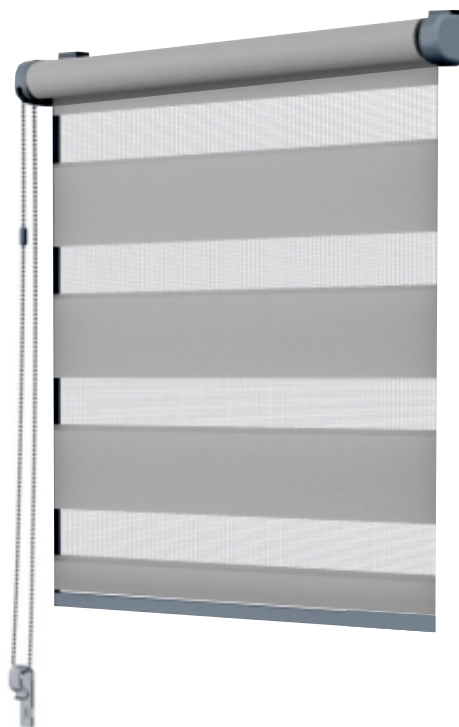

Működése egyszerű, egy alumínium tengelyre feltekeredő textília, melynek alsó részén nehezezként egy alumínium profil helyezkedik el. A mozgató mechanizmus lehet rugós, gyöngyláncos vagy motoros. Nagy előnye, hogy olyan helyekre is felszerelhető, ahol nem alkalmazható hagyományos függöny. Titka a széleskörű felhasználhatóságában rejlik. Építhető oldalfalra, mennyezetre és ferde síkú nyílászárókra, mint a tetőtéri ablakok.

Az Isa-Red SRT Slim textil roletta rendszer egy modern megoldás, ami kitűnően alkalmazható minden belső térben, és eleget tesz a legigényesebb felhasználói igényeknek is. Az elegáns kinézetét a vékony, csepp alakú, extrudált alumíniumból készült tok adja. A tokot a rá tervezett takaró profiloknak köszönhetően, kétoldalú, speciális ragasztószalaggal fel lehet ragasztani, vagy csavarokkal fel lehet szerelni. Elhelyezhető közvetlenül az ablakkeretre vagy a falsíkra.

A rolettában alkalmazott, gyöngyláncos, önfékező mechanika lehetővé teszi, hogy bármilyen magasságban meg lehessen állítani. A beépítése vagy kicserélése nagyon gyors és egyszerű.

Az SRT Minimal rendszer úgy van kialakítva, hogy alkalmas az SR típusú szövet alkalmazására is (sávroletta), mi a szerkezetének köszönhetően lehetővé teszi a fény bejutásának igény szerinti szabályozását.

Maximális magasság 2000-2700 mm között alakul és a szélesség 1300-1600 mm, mely függ a textil típusától.

Isa-Red SRT Minimal rendszer

SR típusú szövet

SKY LIGHT RENDSZER

Isa-Red Sky Light rendszer

Az Isa-Red Sky Light tetőtéri roletta rendszer egy modern megoldás, ami kitűnően alkalmazható a leggyakrabban forgalmazott tetőtéri ablakokon. Az elegáns kinézetét a vékony extrudált alumíniumból készült tok adja. A tok a hozzá tervezett lefutó profilokkal együtt felcsavarozható az ablakkeretre belülről. Ennek köszönhetően tökéletesen belesimul az ablak vonalába.