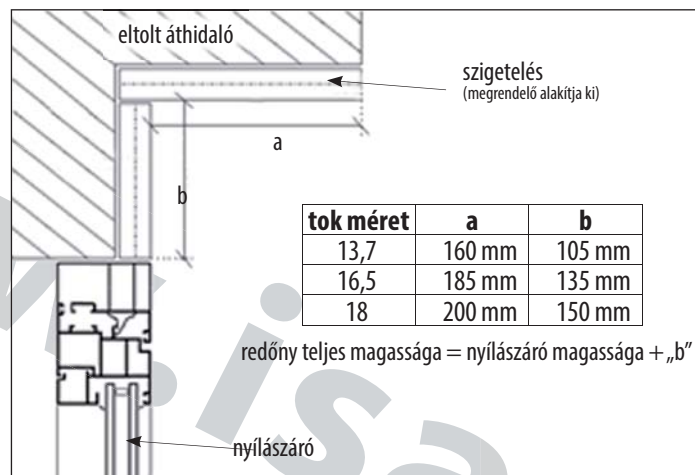

Vakolható tok beépítési segédlet

lakás külső tér

lakás külső tér

lakás külső tér

Redőnytok méretének kiszámítása

Beépített szúnyogháló nélkül

magasság	tok méret	típus
0–55 cm	10	kérésre, csak 20°
0–170 cm	13,7	20°
171–260 cm	16,5	20°
261– cm	18	20°

Beépített szúnyoghálóval

magasság	tok méret	típus
0–170 cm	16,5	20°
171–220 cm	18	20°

A tokméretek a nyílászáró magasságához képest kerültek megadásra.
 redőny teljes magassága = nyílászáró magassága + „b”