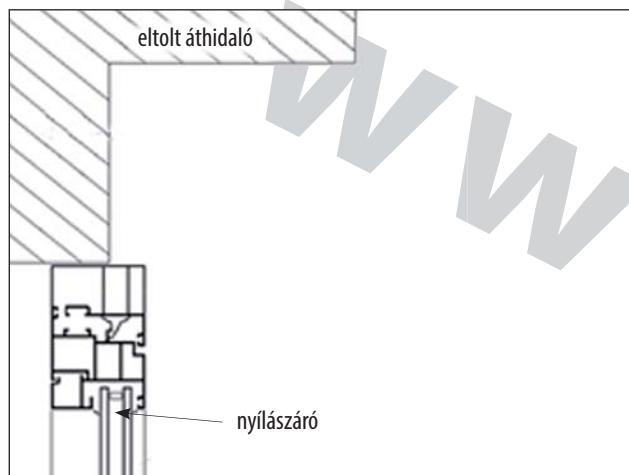

Vakolható tok beépítési segédlet

lakás külső tér

lakás külső tér

lakás külső tér

Redőnytok méretének kiszámítása

Beépített szúnyogháló nélkül

magasság	tok méret	típus
0–55 cm	10	kérésre, csak 20°
0–170 cm	13,7	20°
171–260 cm	16,5	20°
261– cm	18	20°

Beépített szúnyoghálóval

magasság	tok méret	típus
0–170 cm	16,5	20°
171–220 cm	18	20°

A tokméretek a nyílászáró magasságához képest kerültek megadásra.
 redőny teljes magassága = nyílászáró magassága + „b”