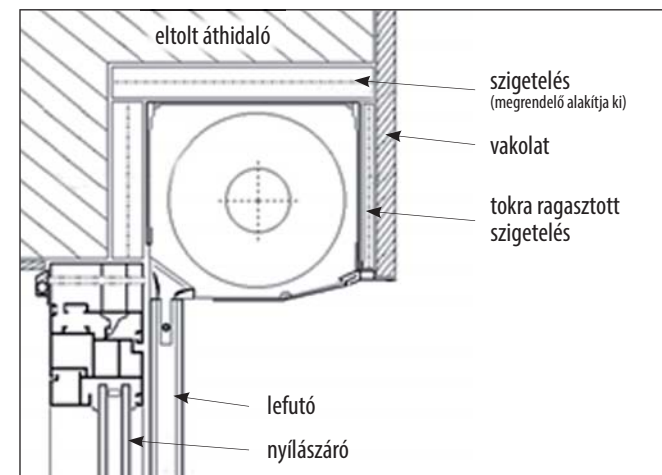

Vakolható tok beépítési segédlet

lakás külső tér

lakás külső tér

lakás külső tér

Redőnytok méretének kiszámítása

Beépített szúnyogháló nélkül

magasság	tok méret	típus
0–55 cm	10	kérésre, csak 20°
0–170 cm	13,7	20°
171–260 cm	16,5	20°
261– cm	18	20°

Beépített szúnyoghálóval

magasság	tok méret	típus
0–170 cm	16,5	20°
171–220 cm	18	20°

A tokméretek a nyílászáró magasságához képest kerültek megadásra.
 redőny teljes magassága = nyílászáró magassága + „b”