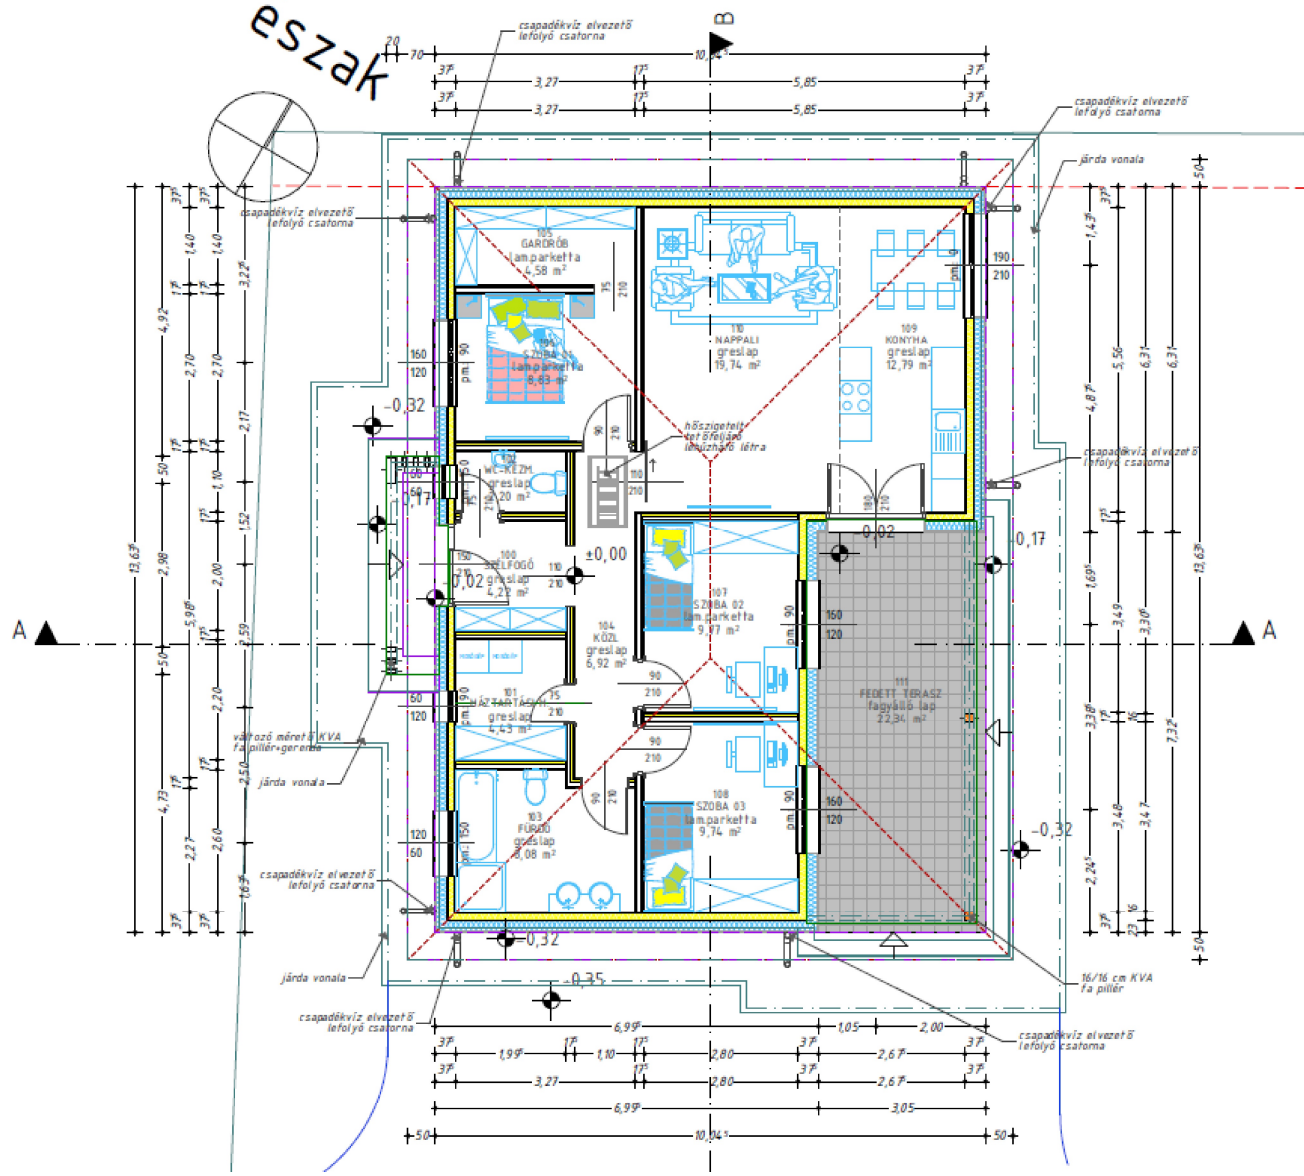

észak

Tervezett Helyiségek Listája - Földszint			
Helyiség szám	Helyiség neve	Terület	Burkolat típusa
111	fedett terasz	22,34	fagyálló lap
		22,34 m ²	
100	szélfogó	4,22	greslap
101	háztartási h.	4,43	greslap
102	wc-kézm.	2,20	greslap
103	tűrdő	8,08	greslap
104	Közl.	6,92	greslap
105	gardrób	4,58	lam.parketta
106	szoba 01	8,83	lam.parketta
107	szoba 02	9,77	lam.parketta
108	szoba 03	9,74	lam.parketta
109	konyha	12,79	greslap
110	nappali	19,74	greslap
		91,30 m ²	
		113,64 m ²	