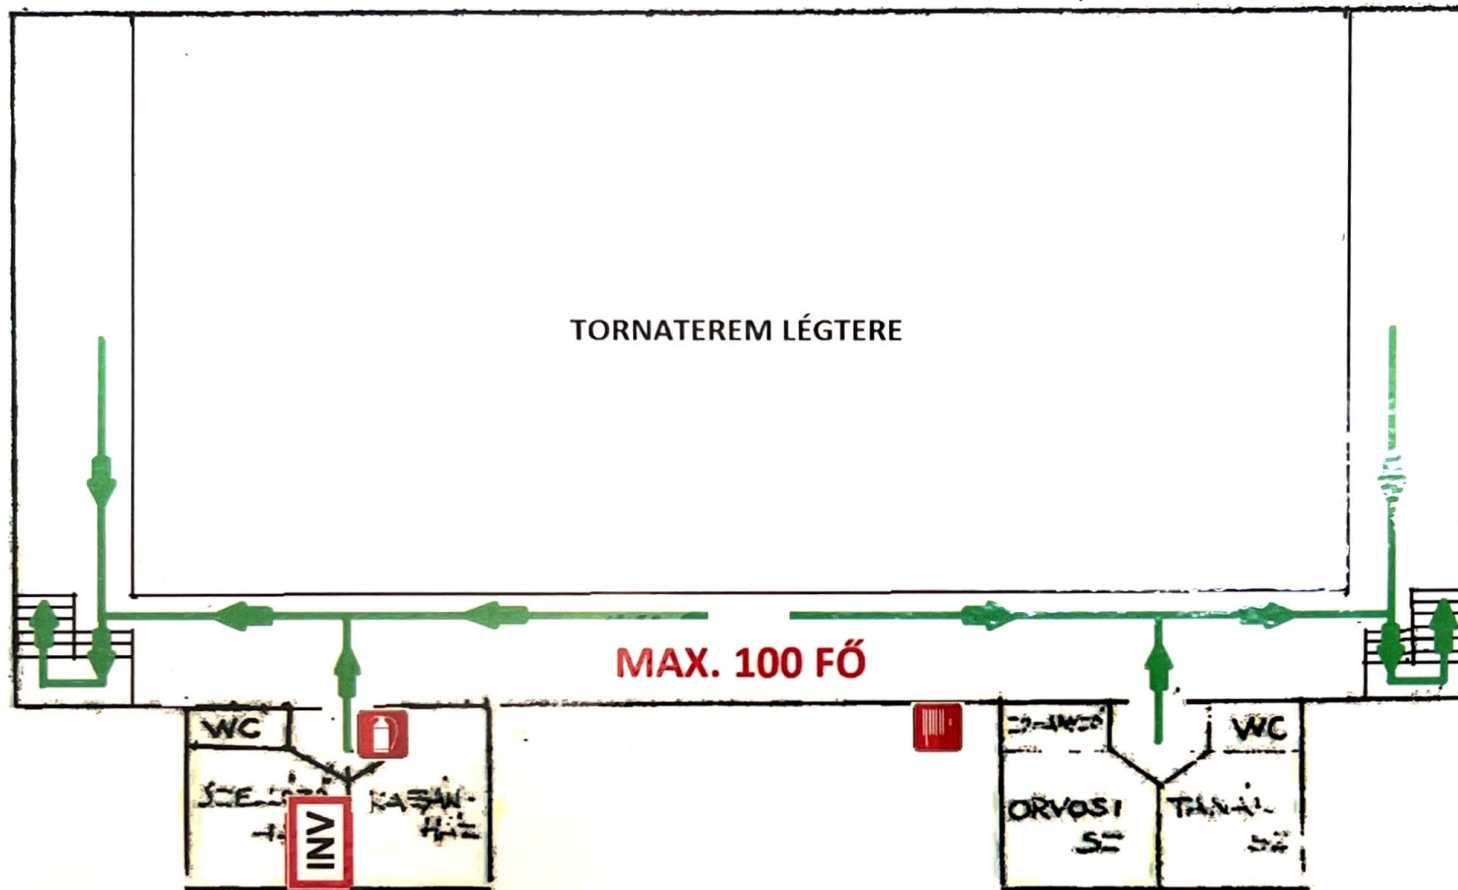

MENEKÜLÉSI TERV

-  Gyülekezőhely
-  Gázfőcsap
-  Tűzvédelmi főkapcsoló
-  Tűzgátló ajtó
-  Tűzjelző csengő
-  Fali tűzcsap
-  Tűzoltó készülék
-  Menekülési útvonal
-  Napelem a tetőn
-  Óvoda területe

MENEKÜLÉSI TERV TORNACSARNOK FÖLDSZINT

MAX. 202 FŐ

KÜZDŐTÉR

Napelem a tetőn

Fali tűzcsap

Tűzoltó készülék

Menekülési útvonal

+Men. útv. rendezvények esetén

MENEKÜLÉSI TERV

TORNACSARNOK GALÉRIA

-  Fali tűzcsap
-  Tűzoltó készülék
-  Menekülési útvonal
-  Napelem a tetőn
-  Inverterek