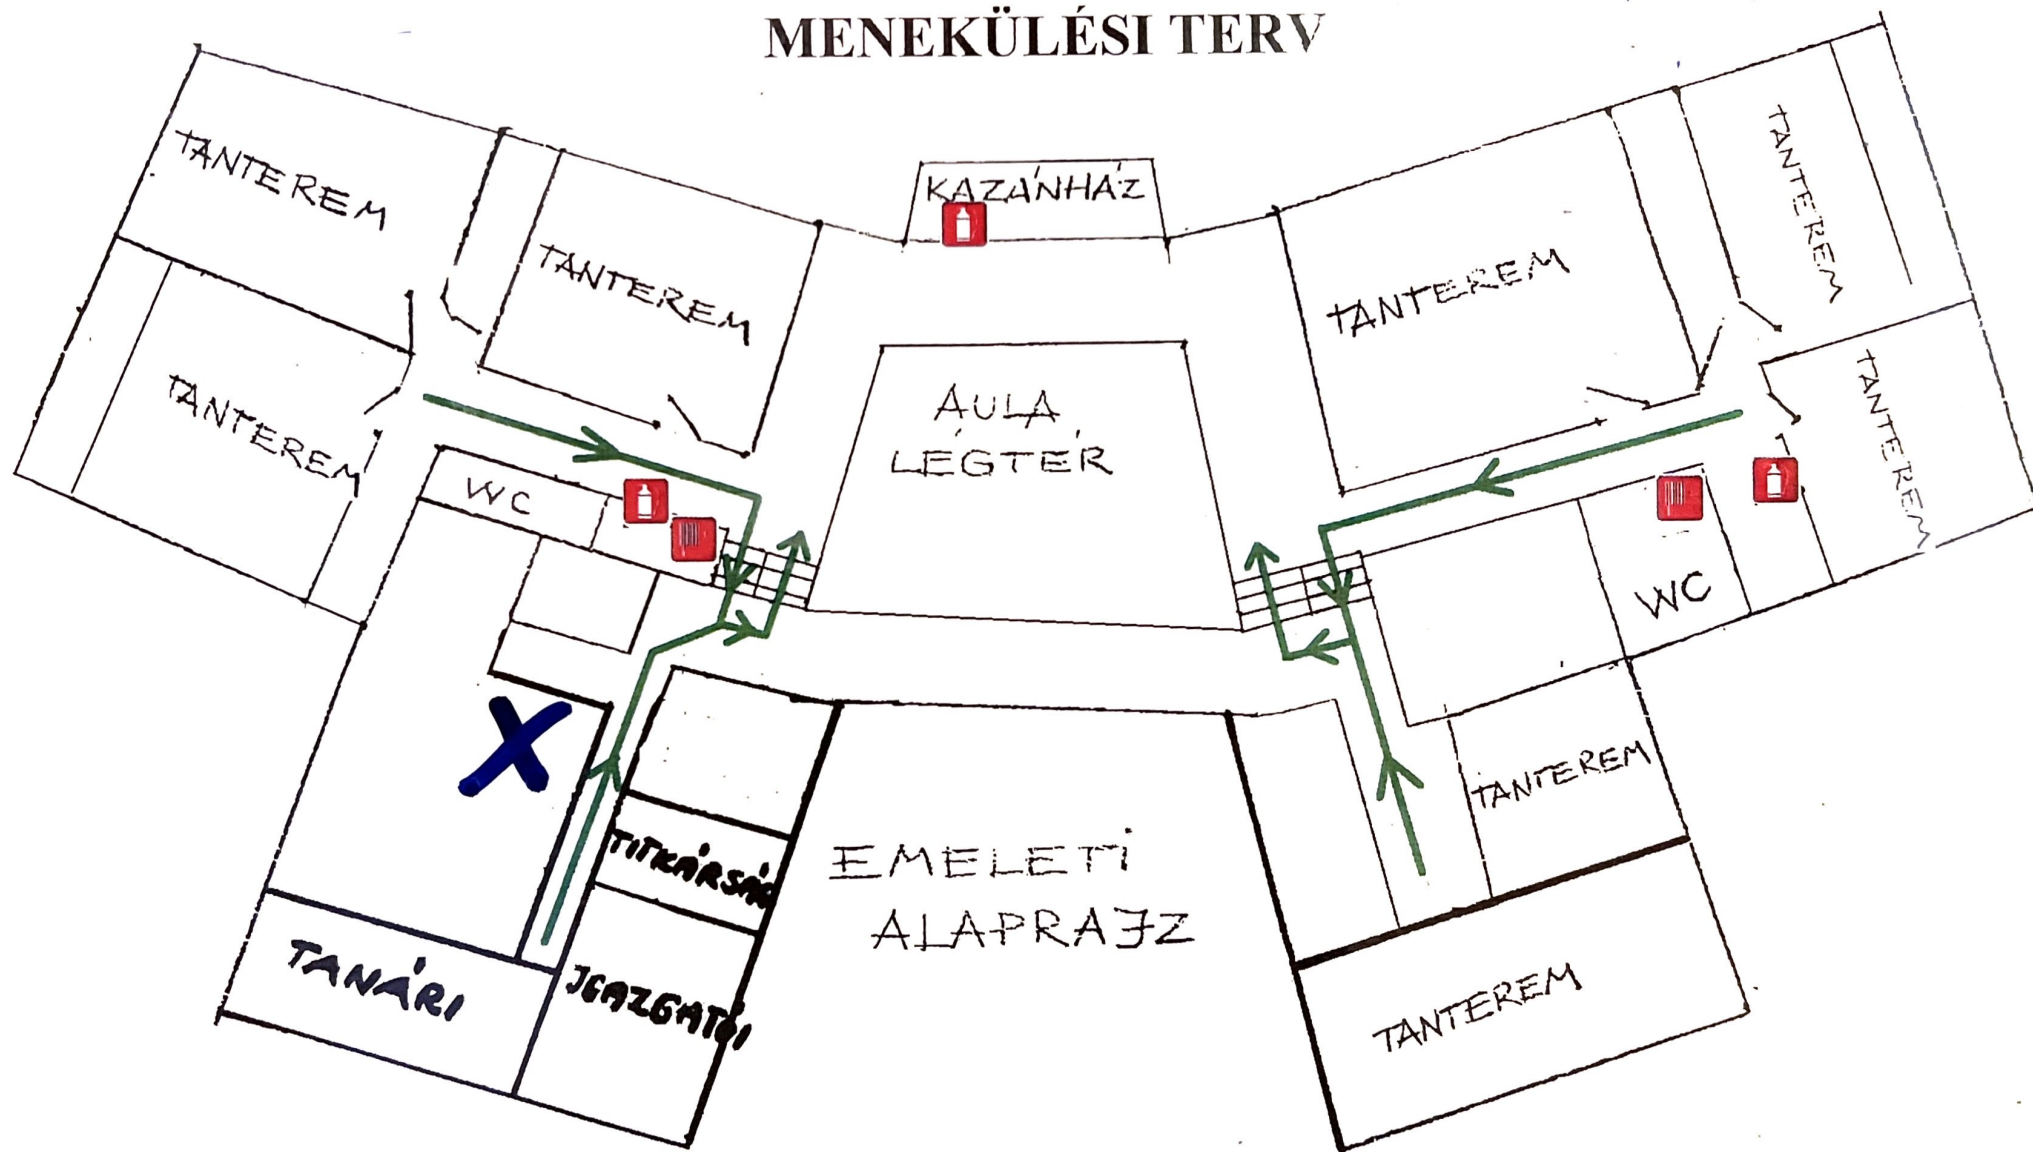

MENEKÜLÉSI TERV

IZSÁK IMRE ÁLTALÁNOS ISKOLA

EMELET

BIZTONSÁGI UTASÍTÁSOK

- OLTSA EL A TŰZET TŰZOLTÓ KÉSZÜLÉKKEL
- HÍVJA A 112-T, HA SZÜKSÉGES
- CSUKJA BE AZ ABLAKOKAT, AJTÓKAT
- TŰZVÉDELMI FŐKAPCSOLÓT KAPCSOLJALE
- GÁZFŐCSAPOT ZÁRJA EL
- HAGYJA EL AZ ÉPÜLETET
- MENJEN A GYŰLEKEZŐHELYRE

Készítette: Gaál László tűzvédelmi főelőadó
2021.05.16.

JELMAGYARÁZAT

-  Fali tűzcsap
-  Tűzoltó készülék
-  Menekülési útvonal
-  Gázfőcsap
-  Itt áll Ön
-  É

MENEKÜLÉSI TERV

-  Fali tűzcsap
-  Tűzoltó készülék
-  Menekülési útvonal

MENEKÜLÉSI TERV

-  Gyülekezőhely
-  Gázfőcsap
-  Tűzvédelmi főkapcsoló
-  Tűzgátló ajtó
-  Tűzjelző csengő
-  Fali tűzcsap
-  Tűzoltó készülék
-  Menekülési útvonal
-  Napelem a tetőn
-  Óvoda területe

MENEKÜLÉSI TERV TORNACSARNOK FÖLDSZINT

MAX. 202 FŐ

KÜZDŐTÉR

Napelem a tetőn

Fali tűzcsap

Tűzoltó készülék

Menekülési útvonal

+Men. útv. rendezvények esetén