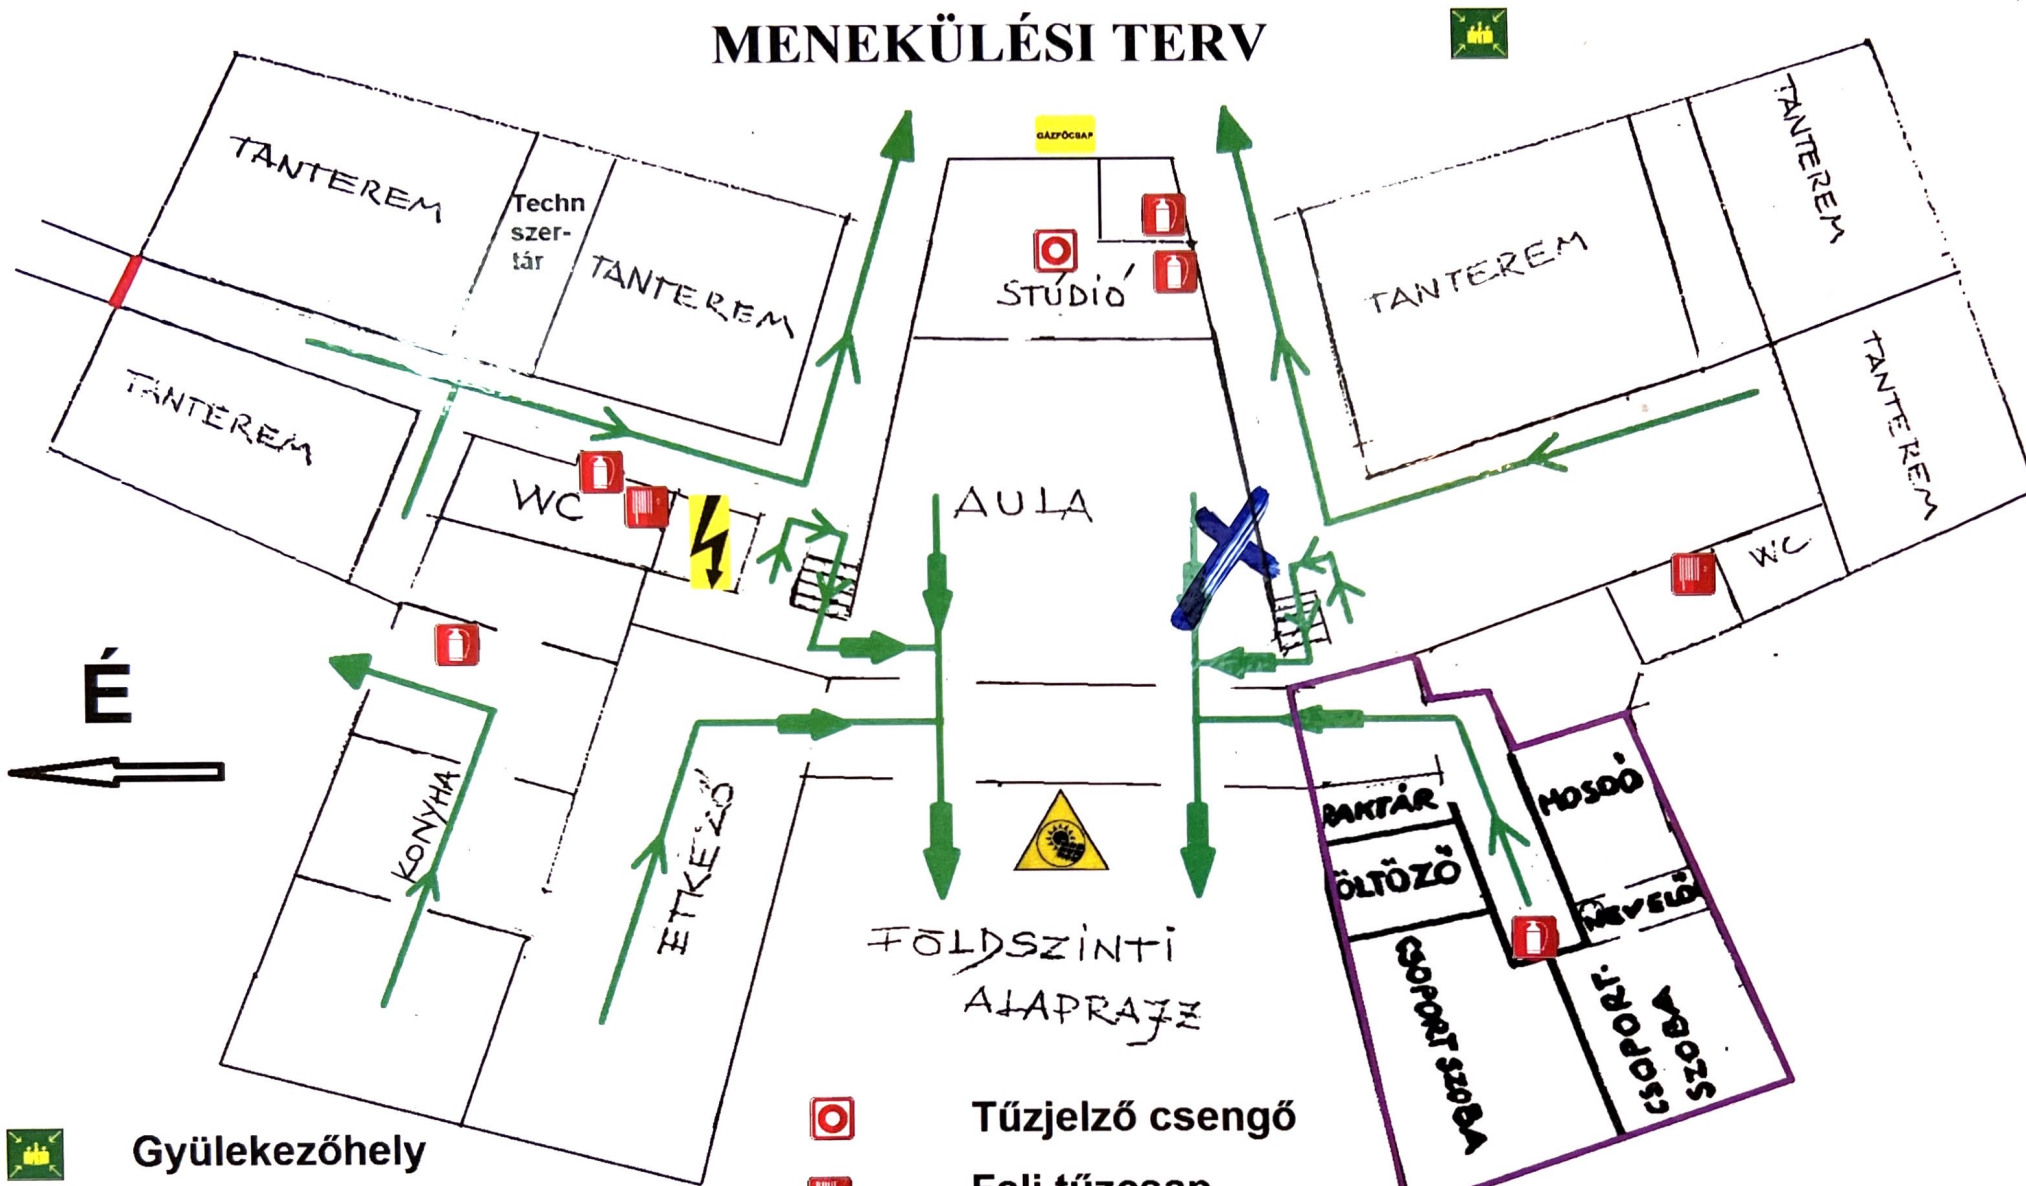

Készítette: Gaál László tűzvédelmi főelőadó
2021.05.16.

JELMAGYARÁZAT

-  Fali tűzcsap
-  Tűzoltó készülék
-  Menekülési útvonal
-  Gázfőcsap
-  Itt áll Ön
-  É

MENEKÜLÉSI TERV

-  Fali tűzcsap
-  Tűzoltó készülék
-  Menekülési útvonal

MENEKÜLÉSI TERV

-  Gyülekezőhely
-  Gázfőcsap
-  Tűzvédelmi főkapcsoló
-  Tűzgátló ajtó
-  Tűzjelző csengő
-  Fali tűzcsap
-  Tűzoltó készülék
-  Menekülési útvonal
-  Napelem a tetőn
-  Óvoda területe

MENEKÜLÉSI TERV TORNACSARNOK FÖLDSZINT

MAX. 202 FŐ

KÜZDŐTÉR

Napelem a tetőn

Fali tűzcsap

Tűzoltó készülék

Menekülési útvonal

+Men. útv. rendezvények esetén