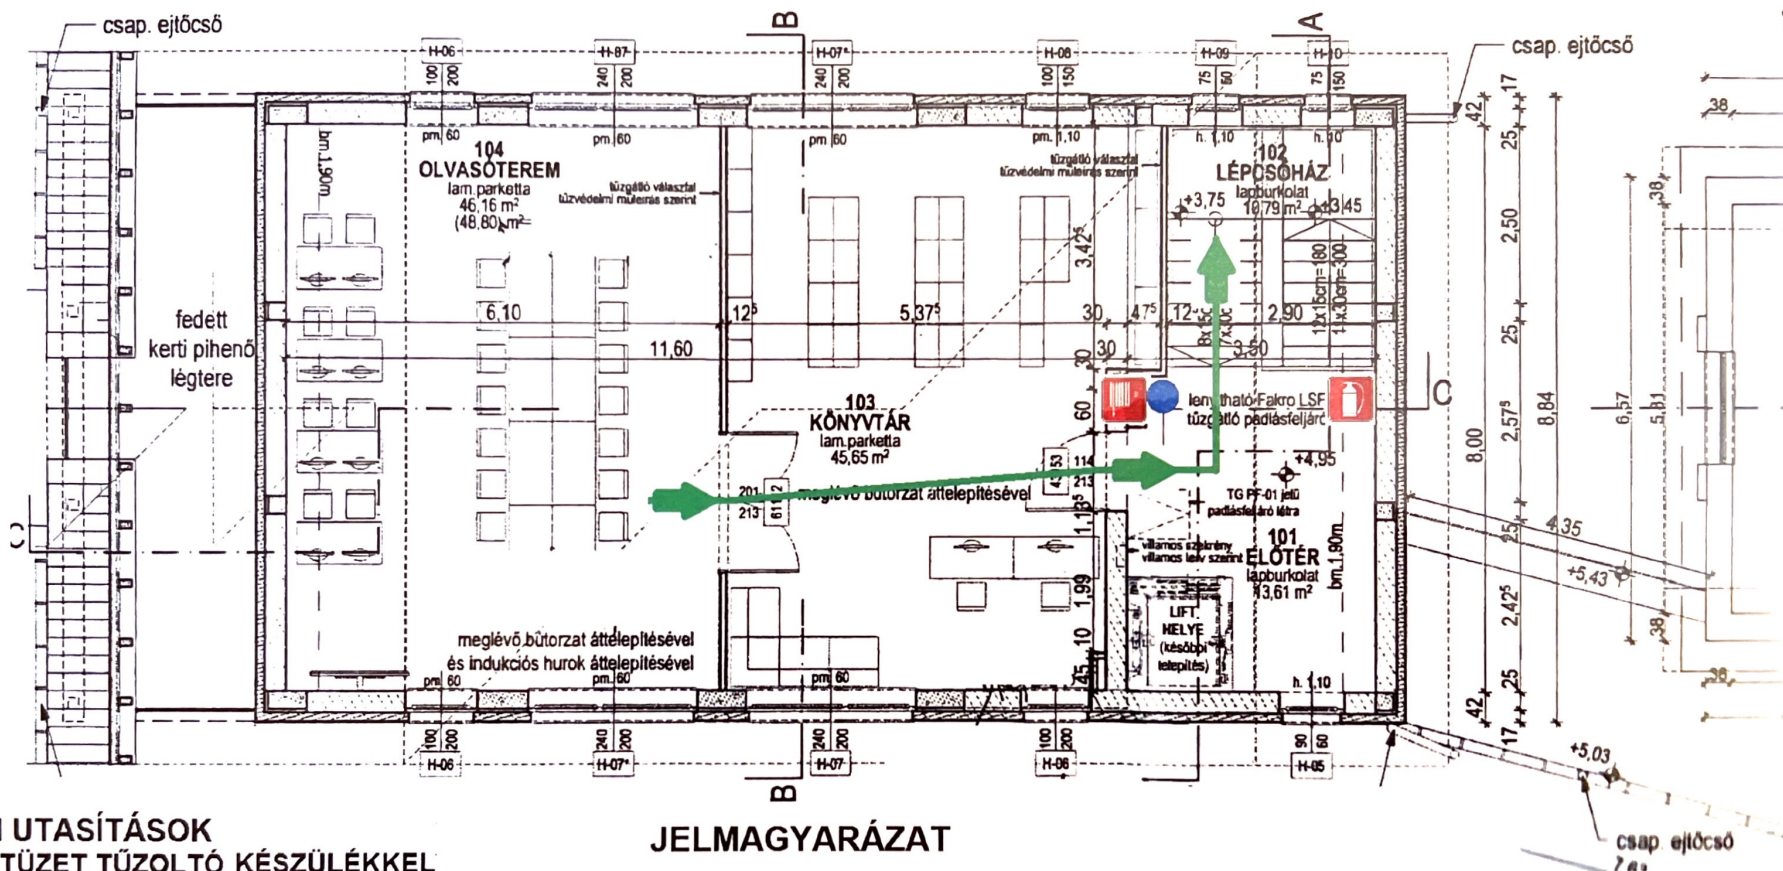

MENEKÜLÉSI TERV

IZSÁK IMRE ÁLTALÁNOS ISKOLA

EMELET

BIZTONSÁGI UTASÍTÁSOK

- OLTSA EL A TŰZET TŰZOLTÓ KÉSZÜLÉKKEL
- HÍVJA A 112-T, HA SZÜKSÉGES
- CSUKJA BE AZ ABLAKOKAT, AJTÓKAT
- TŰZVÉDELMI FŐKAPCSOLÓT KAPCSOLJALE
- GÁZFŐCSAPOT ZÁRJA EL
- HAGYJA EL AZ ÉPÜLETET
- MENJEN A GYŰLEKEZŐHELYRE

Készítette: Gaál László tűzvédelmi főelőadó
2021.05.16.

JELMAGYARÁZAT

-  Fali tűzcsap
-  Tűzoltó készülék
-  Menekülési útvonal
-  Gázfőcsap
-  Itt áll Ön
-  É

MENEKÜLÉSI TERV

-  Fali tűzcsap
-  Tűzoltó készülék
-  Menekülési útvonal

MENEKÜLÉSI TERV

-  Gyülekezőhely
-  Gázfőcsap
-  Tűzvédelmi főkapcsoló
-  Tűzgátló ajtó
-  Tűzjelző csengő
-  Fali tűzcsap
-  Tűzoltó készülék
-  Menekülési útvonal
-  Napelem a tetőn
-  Óvoda területe

MENEKÜLÉSI TERV TORNACSARNOK FÖLDSZINT

MAX. 202 FŐ

KÜZDŐTÉR

Napelem a tetőn

Fali tűzcsap

Tűzoltó készülék

Menekülési útvonal

+Men. útv. rendezvények esetén