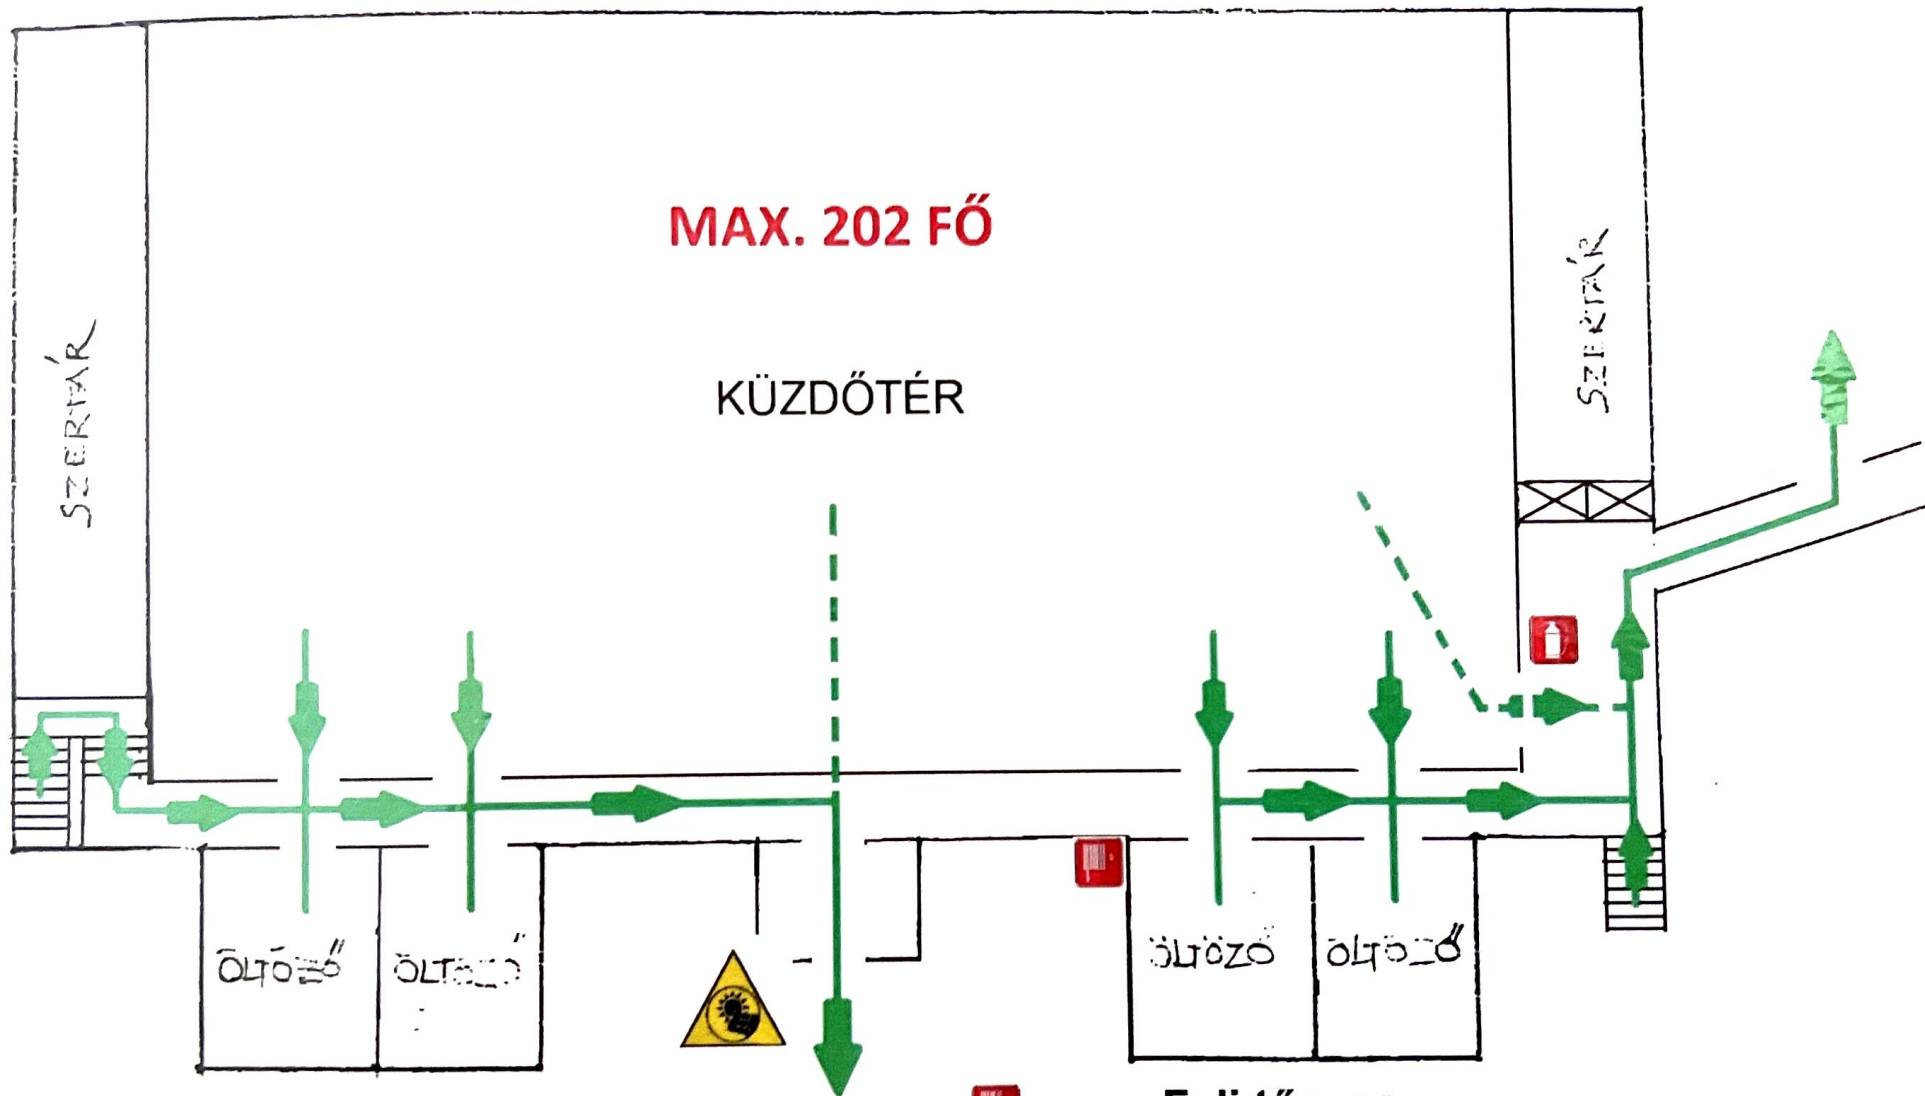

Készítette: Gaál László tűzvédelmi főelőadó
2021.05.16.

JELMAGYARÁZAT

-  Fali tűzcsap
-  Tűzoltó készülék
-  Menekülési útvonal
-  Gázfőcsap
-  Itt áll Ön
-  É

MENEKÜLÉSI TERV

-  Fali tűzcsap
-  Tűzoltó készülék
-  Menekülési útvonal

MENEKÜLÉSI TERV

-  Gyülekezőhely
-  Gázfőcsap
-  Tűzvédelmi főkapcsoló
-  Tűzgátló ajtó
-  Tűzjelző csengő
-  Fali tűzcsap
-  Tűzoltó készülék
-  Menekülési útvonal
-  Napelem a tetőn
-  Óvoda területe

MENEKÜLÉSI TERV TORNACSARNOK FÖLDSZINT

MAX. 202 FŐ

KÜZDŐTÉR

Napelem a tetőn

Fali tűzcsap

Tűzoltó készülék

Menekülési útvonal

+Men. útv. rendezvények esetén