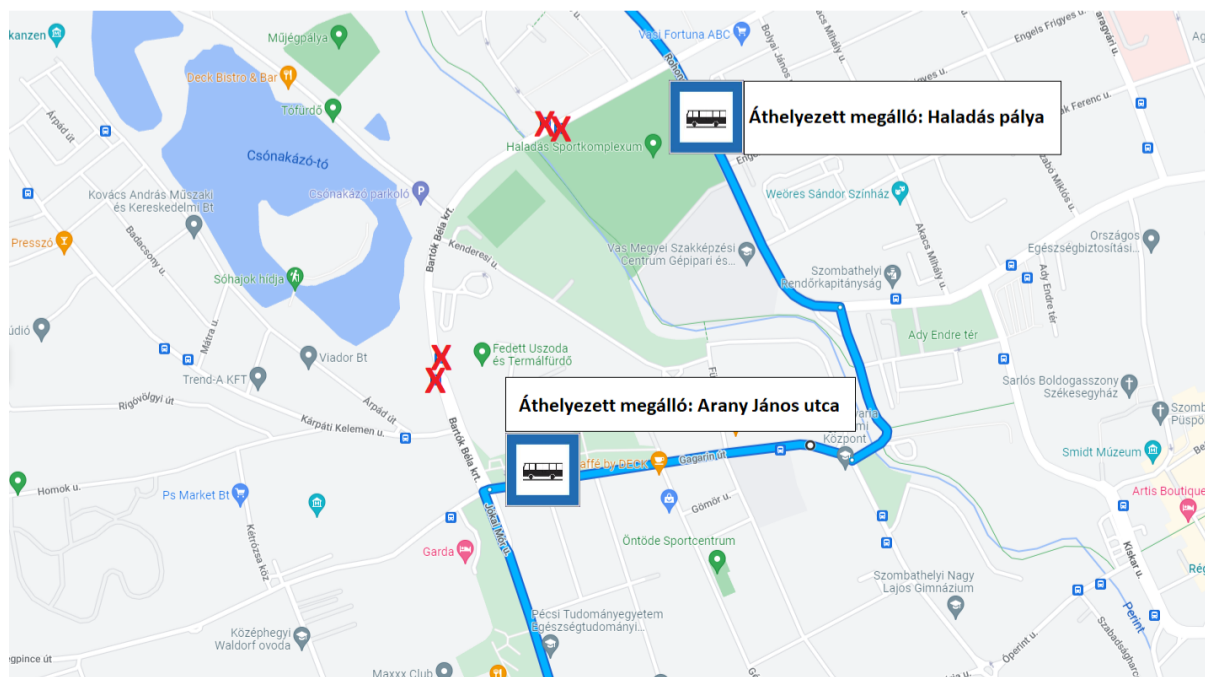

A Szentivánéji vigasságok miatt az említett útszakasz teljes szélességében lezárásra kerül. Emiatt a körjáratok (2A, 2C, 29A, 29C) az Órásház -, valamint a Szent István park megállóhely között terelt irányba, a Rohonci út – Magyar László utca – Gagarin út útvonalon közlekednek. A kilátó felé közlekedő járatok (22) a Tófürdő megálló elhagyása után a Kenderesi utcán keresztül érintik a Márton Áron utca megállóhelyet, ideiglenes végállomása a Múzeumfalu. A Parkerdő lakópark járatai (27) a Gagarin út után egyenesen haladnak tovább a Jégpince úton, ideiglenes végállomása a Kozma dűlő. Mindegyik járat esetében az ellenkező irányba való haladás során a fentiekben említettekkel ellentétes.

2C viszonylat:

Első/utolsó járat	Érintett nap	Visz.	Induló megálló	Ind. idő	Érkező megálló	Érk. idő
Első érintett járat	2022.06.24	2C	Vasútállomás	15:45	Vasútállomás	16:14
Utolsó érintett járat	2022.06.24	2C	Vasútállomás	22:15	Derkovits Gyula Általános Iskola	22:35

A körjáratok az Órásház -, valamint a Szent István park megállóhely között terelt irányba, a Rohonci út – Magyar László utca – Gagarin út útvonalon közlekednek. Ideiglenesen megállnak az áthelyezett Haladás pálya (Tófürdő) -, valamint az Arany János utca (Uzoda) megállóknban. A járatok áthelyezett megállóhelyi indulásai megegyeznek az eredeti megállóhelyi indulásaikkal. Ellenkező irányban a közlekedés iránya is ellentétes, valamint az áthelyezett megállóhelyek is azonosak.

A kilátó felé közlekedő járatok a Tófürdő megálló elhagyása után a Kenderesi utcán keresztül (Csónakázó tó mellett) érik a Márton Áron utca megállóhelyet, innen tovább haladva a Lajta utca felé, ideiglenes végállomása a Múzeumfalú. Ellenkező irányban a közlekedés iránya is ellentétes, valamint a megállóhelyek is azonosak. Az átalakított útvonal miatt a Tófürdő és a Múzeumfalú közötti szakaszon az alábbiak szerint alakul a menetrend: