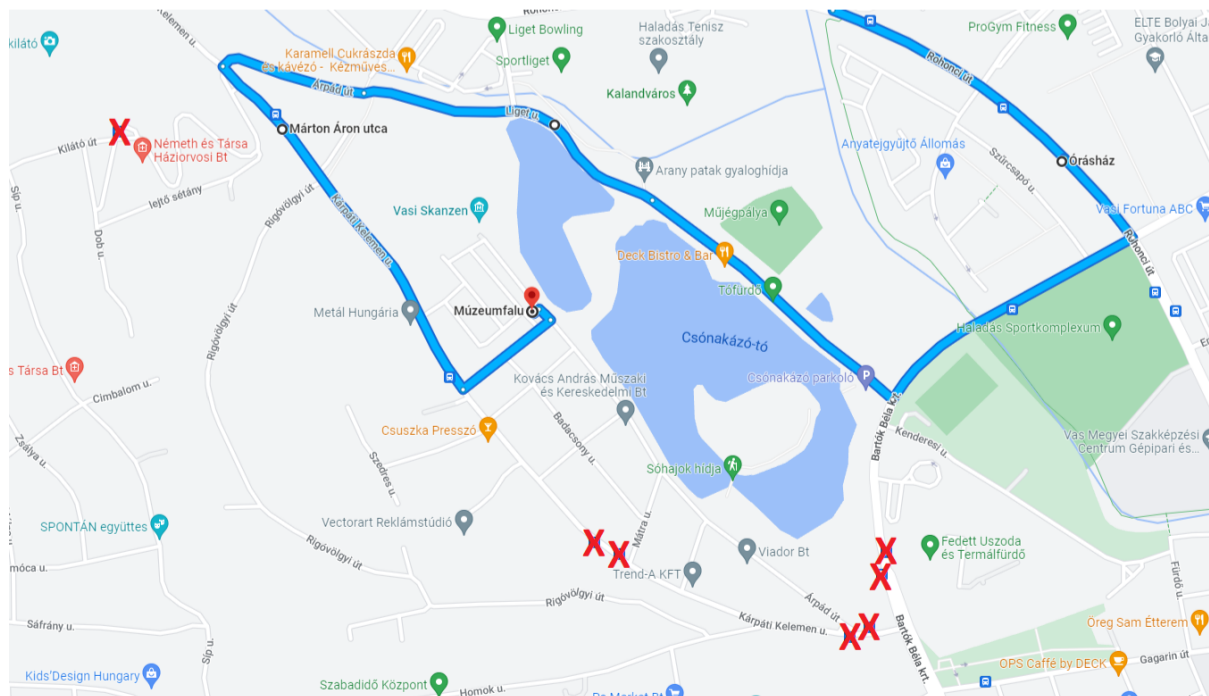

A Szentivánéji vigasságok miatt az említett útszakasz teljes szélességében lezárásra kerül. Emiatt a körjáratok (2A, 2C, 29A, 29C) az Órásház -, valamint a Szent István park megállóhely között terelt irányba, a Rohonci út – Magyar László utca – Gagarin út útvonalon közlekednek. A kilátó felé közlekedő járatok (22) a Tófürdő megálló elhagyása után a Kenderesi utcán keresztül érintik a Márton Áron utca megállóhelyet, ideiglenes végállomása a Múzeumfalu. A Parkerdő lakópark járatai (27) a Gagarin út után egyenesen haladnak tovább a Jégpince úton, ideiglenes végállomása a Kozma dűlő. Mindegyik járat esetében az ellenkező irányba való haladás során a fentiekben említettekkel ellentétes.

A körjáratok az Órásház -, valamint a Szent István park megállóhely között terelt irányba, a Rohonci út – Magyar László utca – Gagarin út útvonalon közlekednek. Ideiglenesen megállnak az áthelyezett Haladás pálya (Tófürdő) -, valamint az Arany János utca (Uzoda) megállóknban. A járatok áthelyezett megállóhelyi indulásai megegyeznek az eredeti megállóhelyi indulásaikkal. Ellenkező irányban a közlekedés iránya is ellentétes, valamint az áthelyezett megállóhelyek is azonosak.

A kilátó felé közlekedő járatok a Tófürdő megálló elhagyása után a Kenderesi utcán keresztül (Csónakázó tó mellett) érik a Márton Áron utca megállóhelyet, innen tovább haladva a Lajta utca felé, ideiglenes végállomása a Múzeumfalú. Ellenkező irányban a közlekedés iránya is ellentétes, valamint a megállóhelyek is azonosak. Az átalakított útvonal miatt a Tófürdő és a Múzeumfalú közötti szakaszon az alábbiak szerint alakul a menetrend:

Vasútállomás felől:

Tófürdő	16:52	17:52	18:52
Márton Áron utca	16:55	17:55	18:55
Lajta utca	16:56	17:56	18:56
Múzeumfalú	16:57	17:57	18:57

Múzeumfalú felől:

Múzeumfalú	16:02	17:02	18:02
Lajta utca	16:03	17:03	18:03
Márton Áron utca	16:04	17:04	18:04
Tófürdő	16:08	17:08	18:08