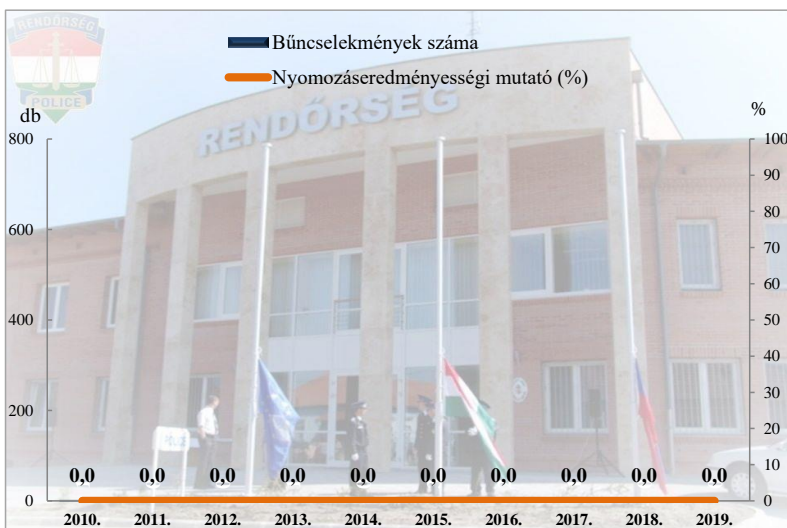

Rendőri eljárásban regisztrált kábítószerrel kapcsolatos bűncselekmények (terjesztői magatartás) az ENyÜBS 2010-2019. évi adatai alapján
Kapuvári Rendőrkapitányság

Rendőri eljárásban regisztrált embercsempészség bűncselekmények az ENyÜBS 2010-2019. évi adatai alapján
Kapuvári Rendőrkapitányság