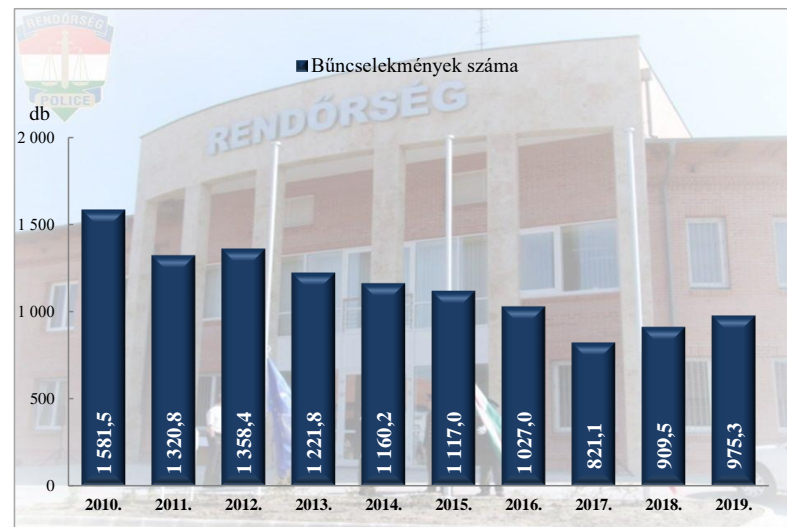

**Összes rendőri eljárásban regisztrált bűncselekmények
az ENyÜBS 2010-2019. évi adatai alapján
Kapuvári Rendőrkapitányság**

**Regisztrált bűncselekmények 100.000 lakosra vetített aránya
az ENyÜBS 2010-2019. évi adatai alapján
Kapuvári Rendőrkapitányság**

**Rendőri eljárásban regisztrált közterületen elkövetett bűncselekmények
az ENyÜBS 2010-2019. évi adatai alapján
Kapuvári Rendőrkapitányság**

**Rendőri eljárásban regisztrált 14 kiemelten kezelt bűncselekmény
az ENyÜBS 2010-2019. évi adatai alapján
Kapuvári Rendőrkapitányság**