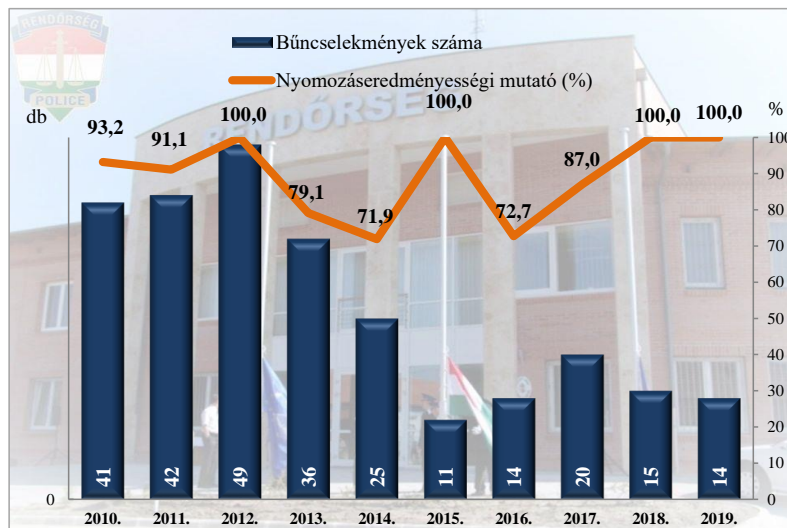

Rendőri eljárásban regisztrált emberölés bűncselekmények az ENyÜBS 2010-2019. évi adatai alapján
Kapuvári Rendőrkapitányság

Rendőri eljárásban regisztrált szándékos befejezett emberölés bűncselekmények az ENyÜBS 2010-2019. évi adatai alapján
Kapuvári Rendőrkapitányság

Rendőri eljárásban regisztrált testi sértés bűncselekmények az ENyÜBS 2010-2019. évi adatai alapján
Kapuvári Rendőrkapitányság

Rendőri eljárásban regisztrált súlyos testi sértés bűncselekmények az ENyÜBS 2010-2019. évi adatai alapján
Kapuvári Rendőrkapitányság

Rendőri eljárásban regisztrált halált okozó testi sértés bűncselekmények az ENyÜBS 2010-2019. évi adatai alapján
Kapuvári Rendőrkapitányság

Rendőri eljárásban regisztrált kiskorú veszélyeztetése bűncselekmények az ENyÜBS 2010-2019. évi adatai alapján
Kapuvári Rendőrkapitányság

Rendőri eljárásban regisztrált embercsempészség bűncselekmények az ENyÜBS 2010-2019. évi adatai alapján
Kapuvári Rendőrkapitányság

Rendőri eljárásban regisztrált garázdaság bűncselekmények az ENyÜBS 2010-2019. évi adatai alapján
Kapuvári Rendőrkapitányság