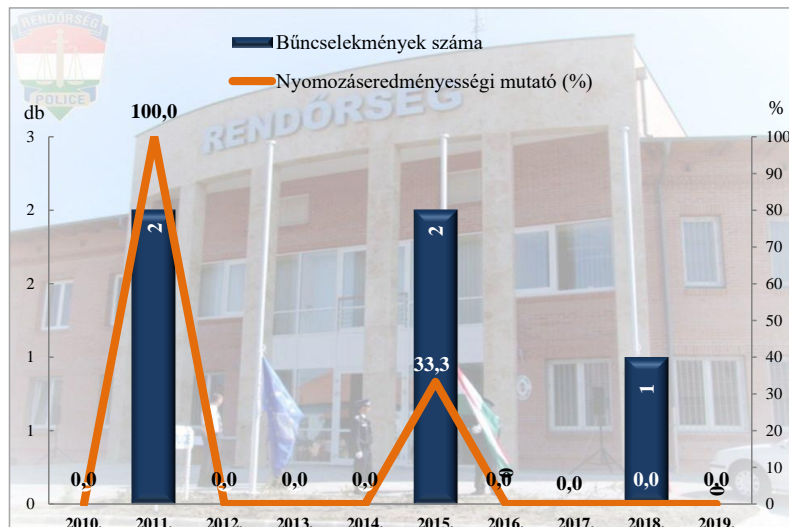

Rendőri eljárásban regisztrált embercsempészség bűncselekmények az ENyÜBS 2010-2019. évi adatai alapján
Kapuvári Rendőrkapitányság

Rendőri eljárásban regisztrált garázdaság bűncselekmények az ENyÜBS 2010-2019. évi adatai alapján
Kapuvári Rendőrkapitányság

Rendőri eljárásban regisztrált kábítószerrel kapcsolatos bűncselekmények (terjesztői magatartás) az ENyÜBS 2010-2019. évi adatai alapján
Kapuvári Rendőrkapitányság

Rendőri eljárásban regisztrált lopás* bűncselekmények az ENyÜBS 2010-2019. évi adatai alapján
Kapuvári Rendőrkapitányság

* a lopások száma tartalmazza a betörései lopások számát is

Rendőri eljárásban regisztrált személygépkocsi lopás bűncselekmények az ENyÜBS 2010-2019. évi adatai alapján
Kapuvári Rendőrkapitányság

Rendőri eljárásban regisztrált zárt gépjármű-feltörés bűncselekmények az ENyÜBS 2010-2019. évi adatai alapján
Kapuvári Rendőrkapitányság