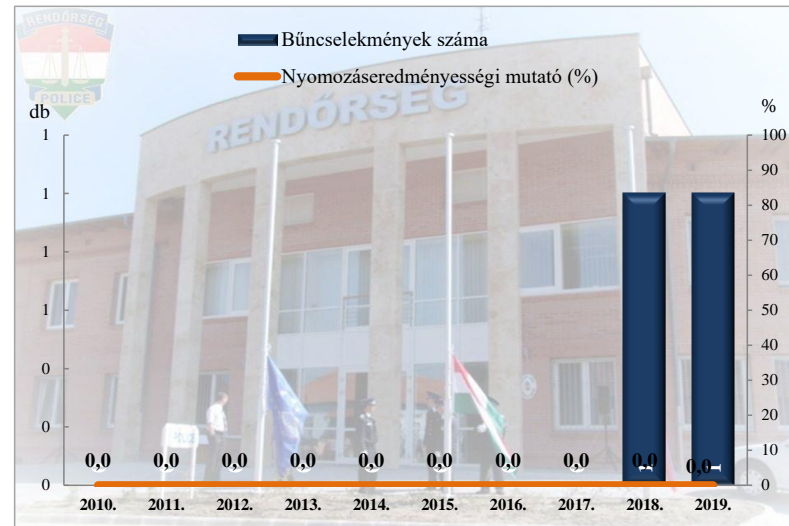

**Összes rendőri eljárásban regisztrált bűncselekmények
az ENyÜBS 2010-2019. évi adatai alapján
Kapuvári Rendőrkapitányság**

**Regisztrált bűncselekmények 100.000 lakosra vetített aránya
az ENyÜBS 2010-2019. évi adatai alapján
Kapuvári Rendőrkapitányság**

**Rendőri eljárásban regisztrált közterületen elkövetett bűncselekmények
az ENyÜBS 2010-2019. évi adatai alapján
Kapuvári Rendőrkapitányság**

**Rendőri eljárásban regisztrált 14 kiemelten kezelt bűncselekmény
az ENyÜBS 2010-2019. évi adatai alapján
Kapuvári Rendőrkapitányság**

Rendőri eljárásban regisztrált emberölés bűncselekmények az ENyÜBS 2010-2019. évi adatai alapján
Kapuvári Rendőrkapitányság

Rendőri eljárásban regisztrált szándékos befejezett emberölés bűncselekmények az ENyÜBS 2010-2019. évi adatai alapján
Kapuvári Rendőrkapitányság