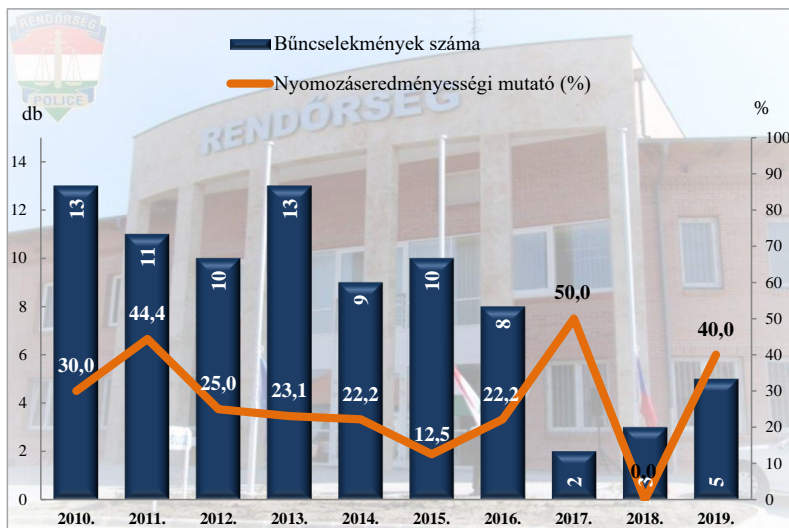

Rendőri eljárásban regisztrált kábítószerrel kapcsolatos bűncselekmények (terjesztői magatartás) az ENyÜBS 2010-2019. évi adatai alapján
Kapuvári Rendőrkapitányság

Rendőri eljárásban regisztrált lopás* bűncselekmények az ENyÜBS 2010-2019. évi adatai alapján
Kapuvári Rendőrkapitányság

* a lopások száma tartalmazza a betörései lopások számát is

Rendőri eljárásban regisztrált személygépkocsi lopás bűncselekmények az ENyÜBS 2010-2019. évi adatai alapján
Kapuvári Rendőrkapitányság

Rendőri eljárásban regisztrált zárt gépjármű-feltörés bűncselekmények az ENyÜBS 2010-2019. évi adatai alapján
Kapuvári Rendőrkapitányság

Rendőri eljárásban regisztrált **lakásbetörés** bűncselekmények az ENyÜBS 2010-2019. évi adatai alapján
Kapuvári Rendőrkapitányság

Rendőri eljárásban regisztrált **rablás** bűncselekmények az ENyÜBS 2010-2019. évi adatai alapján
Kapuvári Rendőrkapitányság