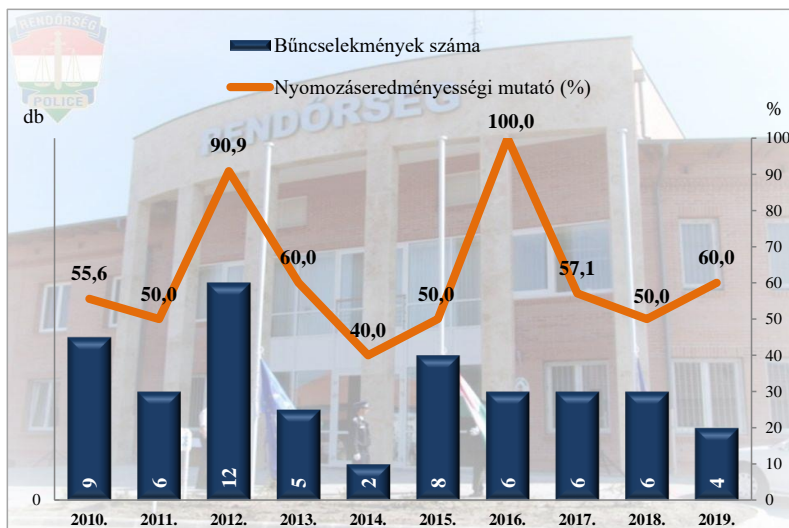

Rendőri eljárásban regisztrált **rongálás** bűncselekmények az ENyÜBS 2010-2019. évi adatai alapján
Kapuvári Rendőrkapitányság