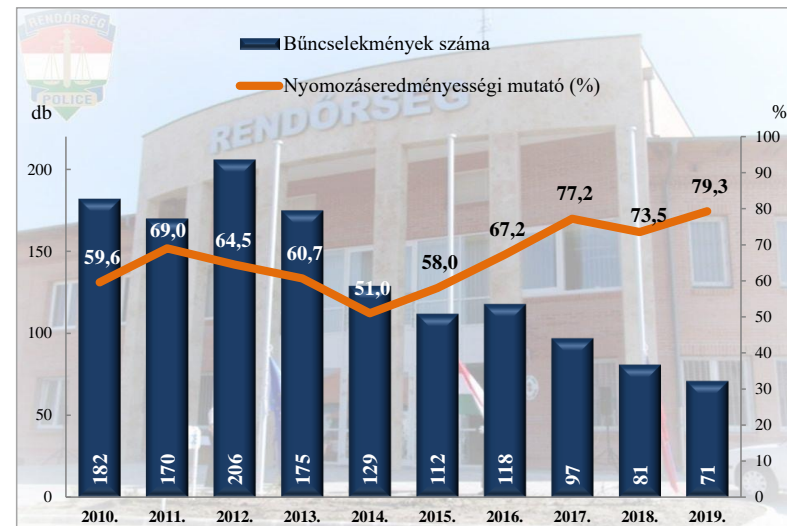

**Összes rendőri eljárásban regisztrált bűncselekmények
az ENyÜBS 2010-2019. évi adatai alapján
Kapuvári Rendőrkapitányság**

**Regisztrált bűncselekmények 100.000 lakosra vetített aránya
az ENyÜBS 2010-2019. évi adatai alapján
Kapuvári Rendőrkapitányság**

**Rendőri eljárásban regisztrált közterületen elkövetett bűncselekmények
az ENyÜBS 2010-2019. évi adatai alapján
Kapuvári Rendőrkapitányság**

**Rendőri eljárásban regisztrált 14 kiemelten kezelt bűncselekmény
az ENyÜBS 2010-2019. évi adatai alapján
Kapuvári Rendőrkapitányság**