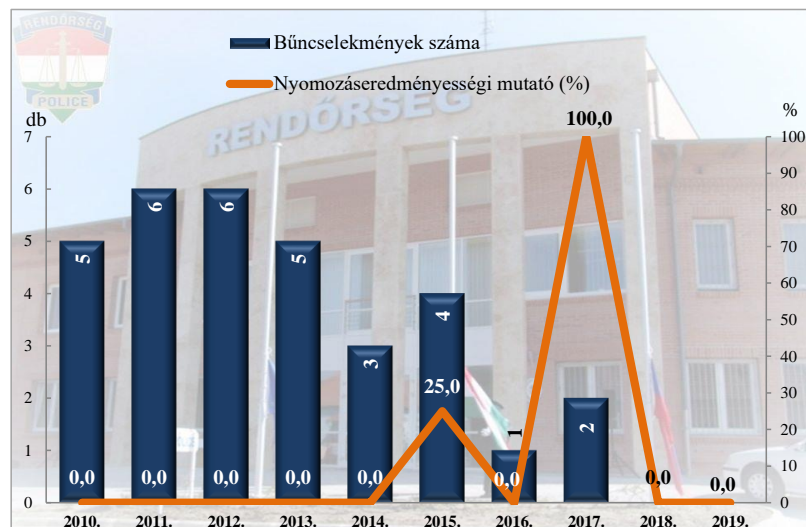

Rendőri eljárásban regisztrált embercsempészség bűncselekmények az ENyÜBS 2010-2019. évi adatai alapján
Kapuvári Rendőrkapitányság

Rendőri eljárásban regisztrált garázdaság bűncselekmények az ENyÜBS 2010-2019. évi adatai alapján
Kapuvári Rendőrkapitányság

Rendőri eljárásban regisztrált kábítószerrel kapcsolatos bűncselekmények (terjesztői magatartás) az ENyÜBS 2010-2019. évi adatai alapján
Kapuvári Rendőrkapitányság

Rendőri eljárásban regisztrált lopás* bűncselekmények az ENyÜBS 2010-2019. évi adatai alapján
Kapuvári Rendőrkapitányság

* a lopások száma tartalmazza a betörései lopások számát is

Rendőri eljárásban regisztrált személygépkocsi lopás bűncselekmények az ENyÜBS 2010-2019. évi adatai alapján
Kapuvári Rendőrkapitányság

Rendőri eljárásban regisztrált zárt gépjármű-feltörés bűncselekmények az ENyÜBS 2010-2019. évi adatai alapján
Kapuvári Rendőrkapitányság