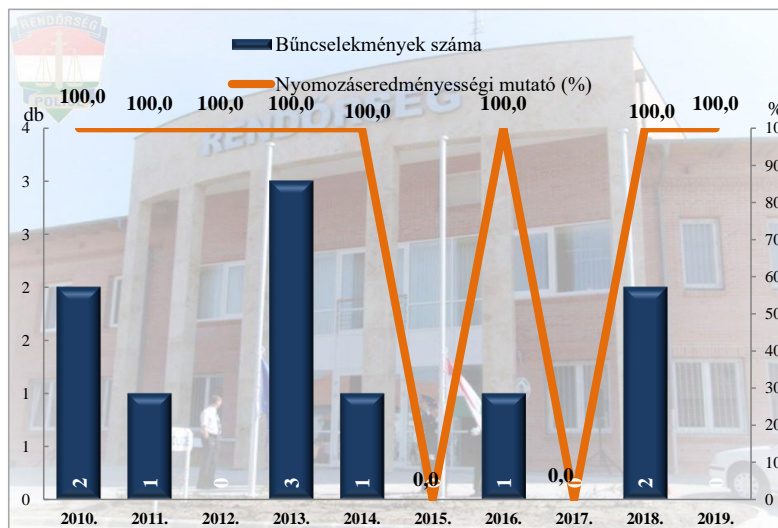

Rendőri eljárásban regisztrált **orgazdaság** bűncselekmények az ENyÜBS 2010-2019. évi adatai alapján
Kapuvári Rendőrkapitányság